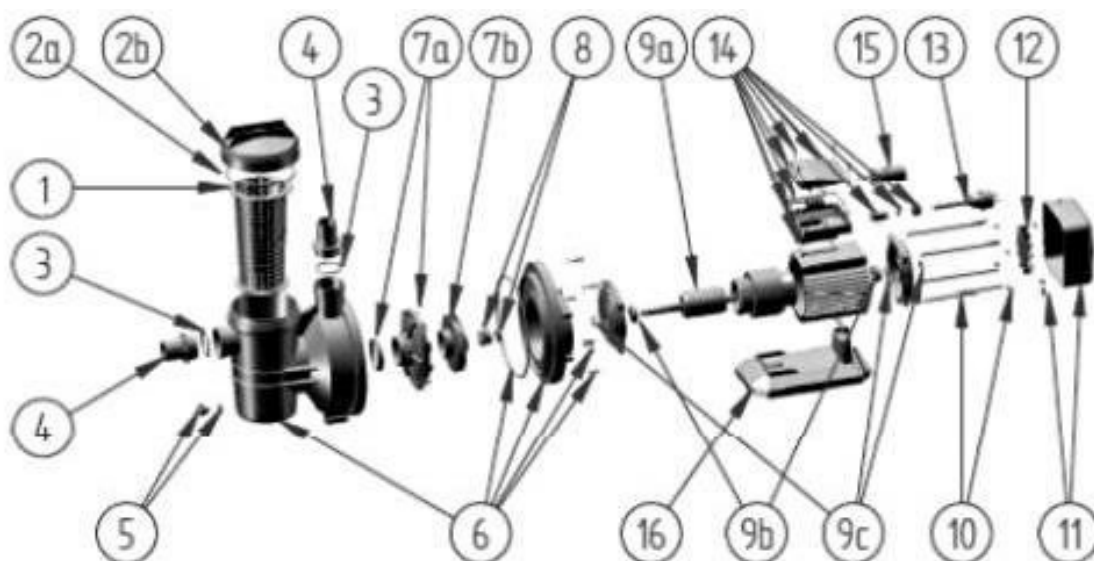

Náhradní díly čerpadel Shott PP 6000, 7000

#		PP 6000	PP 7000
1	-	XQ708I10	XQ708I12
2a+2b	-	XQ710I12	
3+4	XQ711I10 (Ø32/38 [mm])		
3+4	XQ711I20 (Ø38 [mm])		
5	-	XQ712I10	
6	-	XQ713I12	XQ713I32
7a+7b	XQ714I12		XQ714I42
8	XQ715I10		
9a+9b+9c	XQ716I12		XQ716I42
10	XQ717I30		XQ717I50
11	XQ718I10		
12	XQ719I10		
13	XQ720I10		
14	XQ721I10		
15	XQ722I20		
16	-		XQ723I22