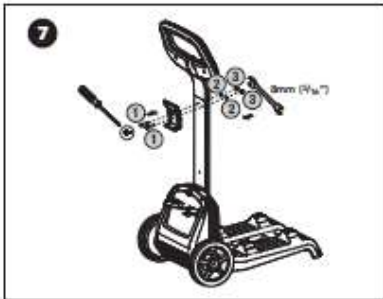

# Návod k sestavení vozíku Dolphin Universal Caddy

Prodejce vysavačů Dolphin a dalšího bazénového příslušenství:

 **Bazenonline.cz**

① DIN 7985 A2 M5X35  x 2

② DIN 127B A2 M5  x 2

③ DIN 1587 A2 M5  x 2

④ WN 1412 A2 KA50X16  x 6