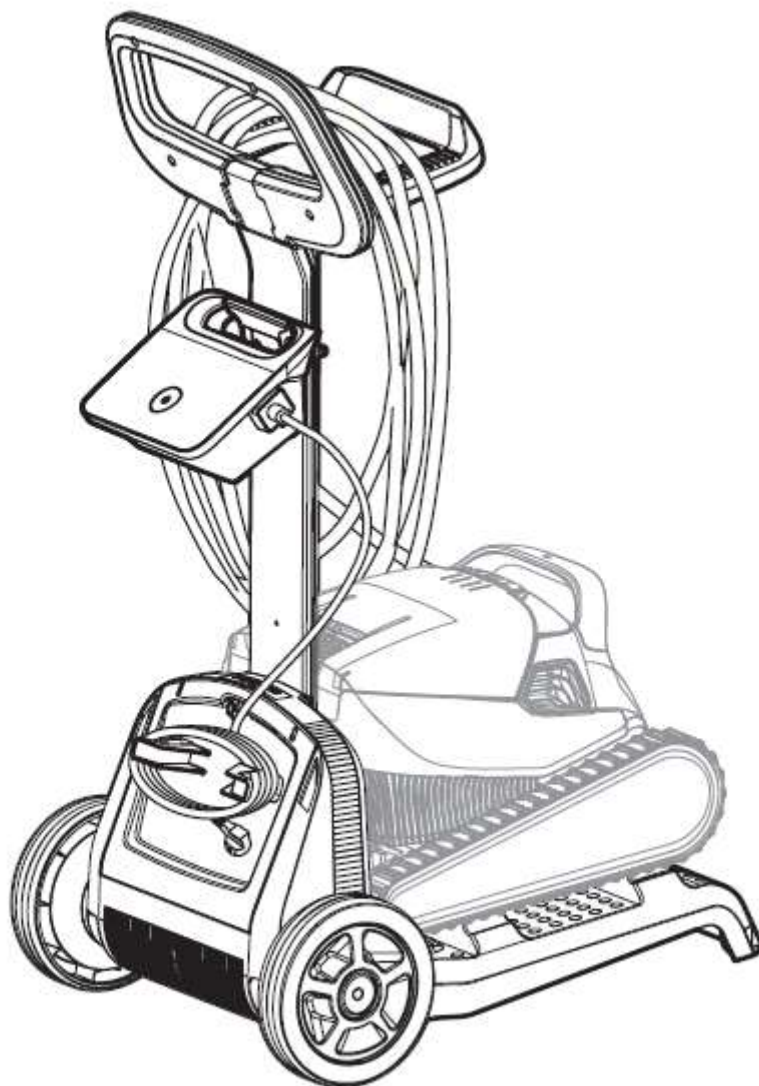

# Návod k sestavení vozíku Dolphin Universal Caddy

Prodejce vysavačů Dolphin a dalšího bazénového příslušenství:

 **Bazenonline.cz**

① DIN 7985 A2 M5X35  x 2

② DIN 127B A2 M5  x 2

③ DIN 1587 A2 M5  x 2

④ WN 1412 A2 KA50X16  x 6