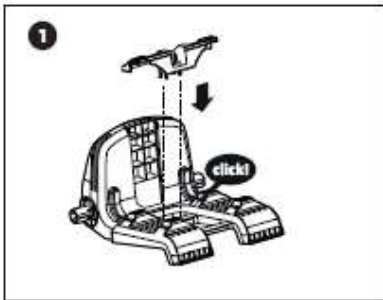

# Návod k sestavení vozíku Dolphin Universal Caddy

Prodejce vysavačů Dolphin a dalšího bazénového příslušenství:

 **Bazenonline.cz**

① DIN 7985 A2 M5X35  x 2

② DIN 127B A2 M5  x 2

③ DIN 1587 A2 M5  x 2

④ WN 1412 A2 KA50X16  x 6