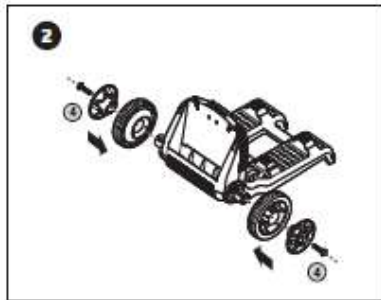

# Návod k sestavení vozíku Dolphin Universal Caddy

Prodejce vysavačů Dolphin a dalšího bazénového příslušenství:

 **Bazenonline.cz**

① DIN 7985 A2 M5X35  x 2

② DIN 127B A2 M5  x 2

③ DIN 1587 A2 M5  x 2

④ WN 1412 A2 KA50X16  x 6