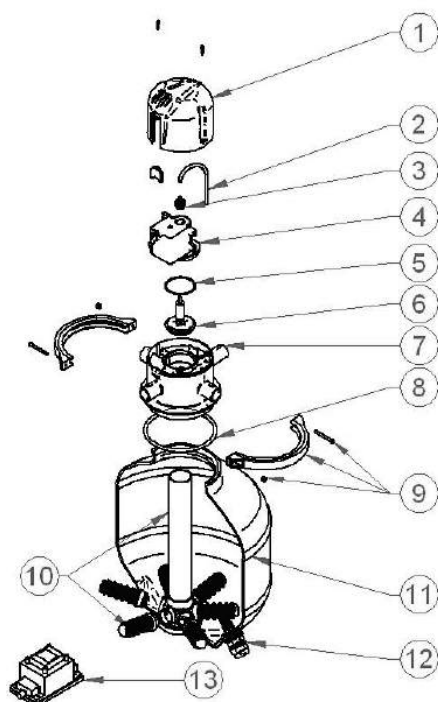

PARTI DI RICAMBIO - SPARE PARTS - PEÇAS DE RECÂMBIO- RESERVEONDERDELEN - REZERVNI DIJELOVI - NÁHRADNÍ DÍLY

#	3600(230 [V])	3600(12 [V])	5500(230 [V])
1	XQ600S		
2	XQ605S		
2+3+4+5+6	A59S130504N02	A59S54050GN02	A5AN130504N02
2+3+5+6	XQ618N	XQ619N	XQ620N
7	XQ610S		
8	XR380I		
9	XR903S		
10	15 [l]	XR910I25	
	25 [l]	XR910I25	
	38 [l]	XR910I65	
	45 [l]	XQ615I45	
11	15 [l]	1140060	
	25 [l]	XR929N	
	38 [l]	1140059	
	45 [l]	XR924N	
12	XR920S		
13		XR408B	