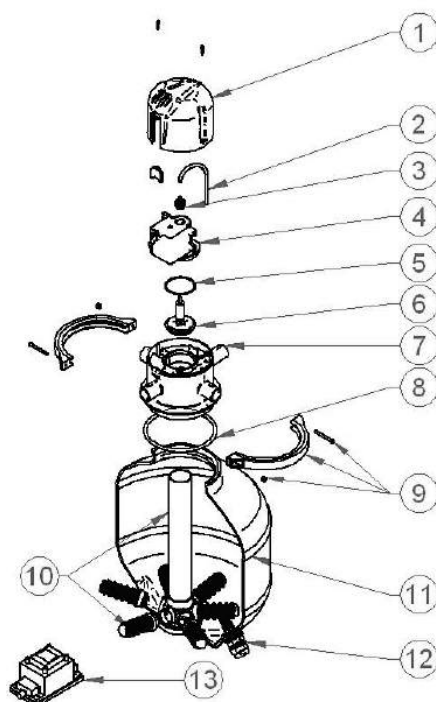

PARTI DI RICAMBIO - SPARE PARTS - PEÇAS DE RECÂMBIO- RESERVEONDERDELEN - REZERVNI DIJELOVI - NÁHRADNÍ DÍLY

#	3600(230 [V])	3600(12 [V])	5500(230 [V])
1	XQ600S		
2	XQ605S		
2+3+4+5+6	A59S130504N02	A59S54050GN02	A5AN130504N02
2+3+5+6	XQ618N	XQ619N	XQ620N
7	XQ610S		
8	XR380I		
9	XR903S		
10	15 [l]	XR910I25	
	25 [l]	XR910I25	
	38 [l]	XR910I65	
	45 [l]	XQ615I45	
11	15 [l]	1140060	
	25 [l]	XR929N	
	38 [l]	1140059	
	45 [l]	XR924N	
12	XR920S		
13	XR408B		