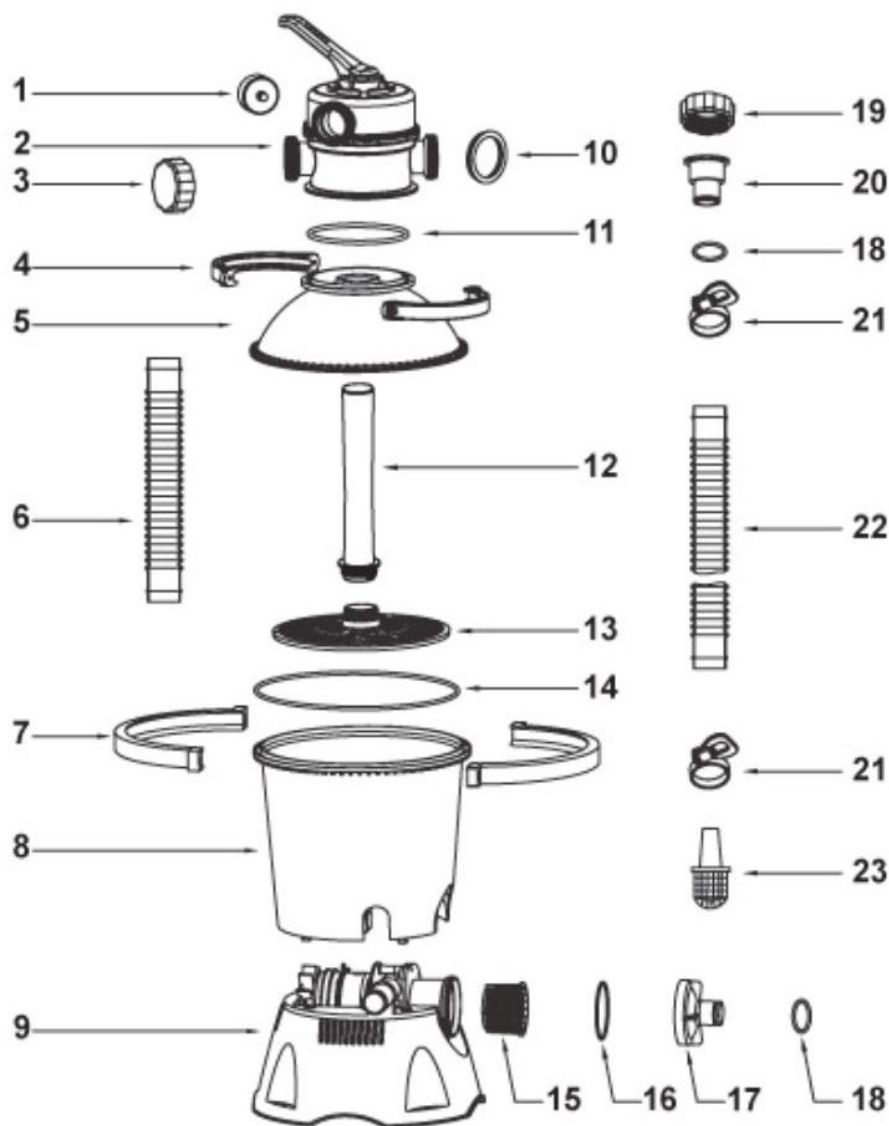

Náhradní díly pískové filtrace Bestway standard 2000

Seznam dílů filtrace Bestway standard 2000

| Číslo | Popis | počet | Číslo ND | Číslo | Popis | počet | Číslo ND |
|-------|--------------------|-------|----------|-------|----------------|-------|----------|
| 1 | Manometr | 1 | P6654 | 13 | Skimmer | 1 | P6661 |
| 2 | Vícecestný ventil | 1 | P6655 | 14 | O-kroužek | 1 | P6662 |
| 3 | Uzávěr ramene D | 1 | P6540 | 15 | Filtr | 1 | P6663 |
| 4 | Vrchní příruba | 2 | P6553 | 16 | Těsnění | 1 | P6664 |
| 5 | Vrchní část nádoby | 1 | P6656 | 17 | Kryt filtru | 1 | P6665 |
| 6 | Hadice | 1 | P6132 | 18 | O-kroužek | 4 | P6005 |
| 7 | Příruba nádoby | 2 | P6657 | 19 | Matice | 2 | P6615 |
| 8 | Spodní část nádoby | 1 | P6658 | 20 | Adaptér hadice | 2 | P6618 |
| 9 | Čerpadlo | 1 | P6659 | 21 | Svorka | 6 | P6124 |
| 10 | Těsnění | 3 | P6029 | 22 | Hadice | 2 | P6022 |
| 11 | O-kroužek | 1 | P6149 | 23 | Sítka | 2 | F4030 |
| 12 | Spojovací střed | 1 | P6660 | | | | |