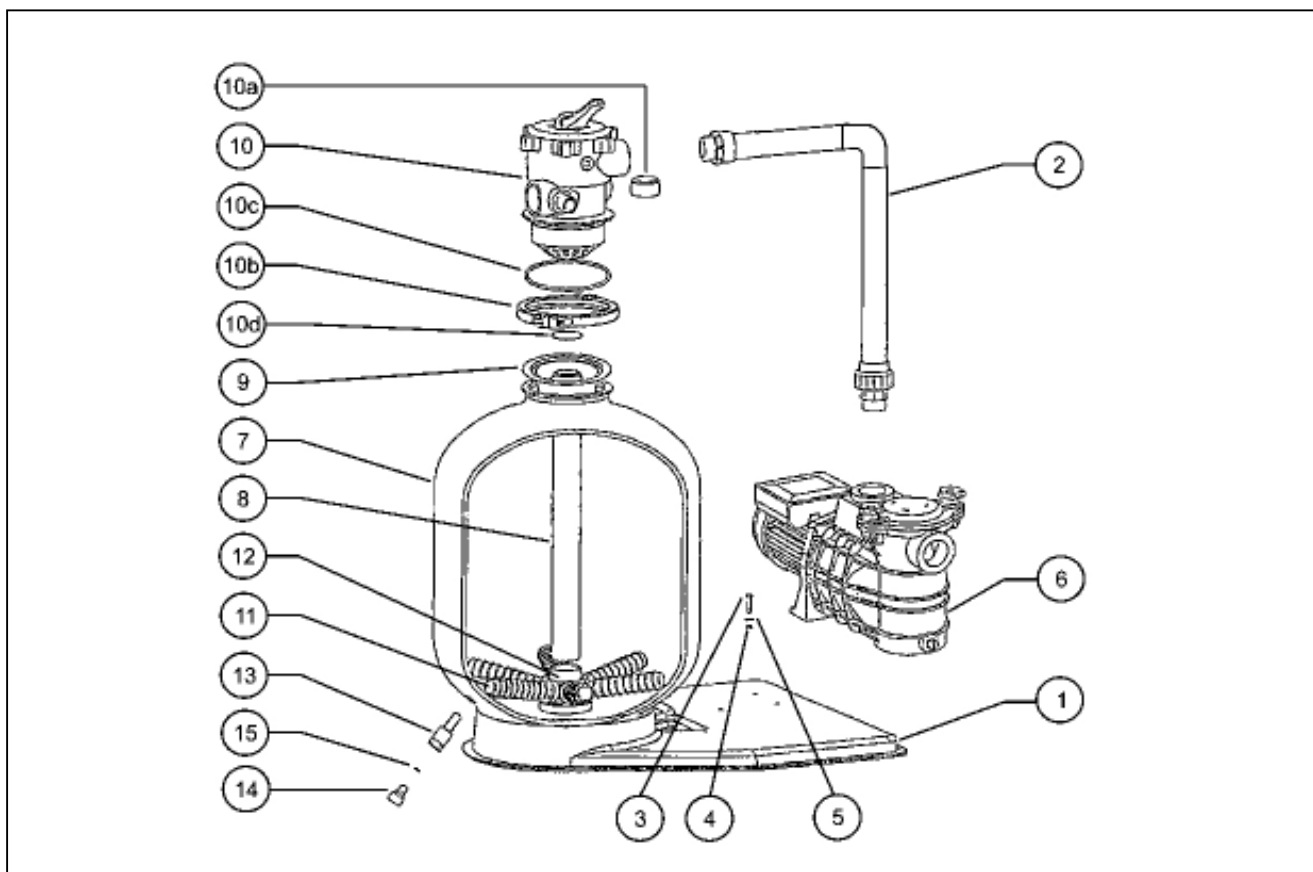

## SEZNAM NÁHRADNÍCH DÍLŮ PRO FILTRACE KIT 380, 480, 560

detail	identifikace	popis
1	PG155195	Paleta pro nádobu a čerpadlo-KIT <i>Platform for sand filtration kit</i>
2		Trubka ø50, uhel 90°, šroubení a přechod <i>Pipe ø50, elbow 90°, unions and adaptor socke</i>
3	PAM8040	Šroub M8x40 A2 <i>Bolt M8x40 DIN 933</i>
4		Matka M8 A2 <i>Nut M8 DIN 934</i>
5	PAM8RON	Podložka M8 A2 <i>Plain washer M8 DIN 9021</i>
6	91060138	Čerpadlo Badu Magic 6
6	91080138	Čerpadlo Badu Magic 8
7	PZ1518AO	Nádoba pro KIT 380 TOP <i>Shell Azur 380 TOP</i>
7	PZ1925AO	Nádoba pro KIT 480 TOP <i>Shell Azur 480 TOP</i>
7	PZ2230AO	Nádoba pro KIT 560 TOP <i>Shell Azur 560 TOP</i>
8	0301605028	Trubka ø50 <i>Pipe ø50</i>
9	PG155051	Násypka na písek <i>Sand guide</i>
10	PE272026	Ventil šesticestný - TOP <i>Top valve</i>
10	PE272030	Ventil čtyřcestný - TOP <i>Top valve</i>
10a	502021	Manometr 1/4" <i>Manometer 1/4"</i>
10b	PE272025	Plastová spona k ventilu <i>Plastic clamp</i>
10c	PG281008	O-kroužek mezi ventil a nádobu <i>O-ring G281008</i>

detail	identifikace	popis
10d	PG281009	O-kroužek mezi ventil a vnitřní trubku <i>O-ring G281009</i>
11	PG025260	Sběrač pro KIT 380 <i>Filter nozzle for filter nozzle star</i>
11	PG025314	Sběrač pro KIT 480 <i>Filter nozzle for filter nozzle star</i>
11	PG025373	Sběrač pro KIT 560 <i>Filter nozzle for filter nozzle star</i>
12	PGSS6025	Nosič sběračů <i>Hub for filter nozzle star</i>
13	PG154698	Vypouštěcí ventil 3/4" <i>Drain-sand 3/4" black</i>
14	P357161	Vypouštěcí šroub 1/4" <i>Plug 1/4" drain</i>
15	PG192115	O-kroužek vypouštěcího šroubu <i>O-ring drain plug</i>