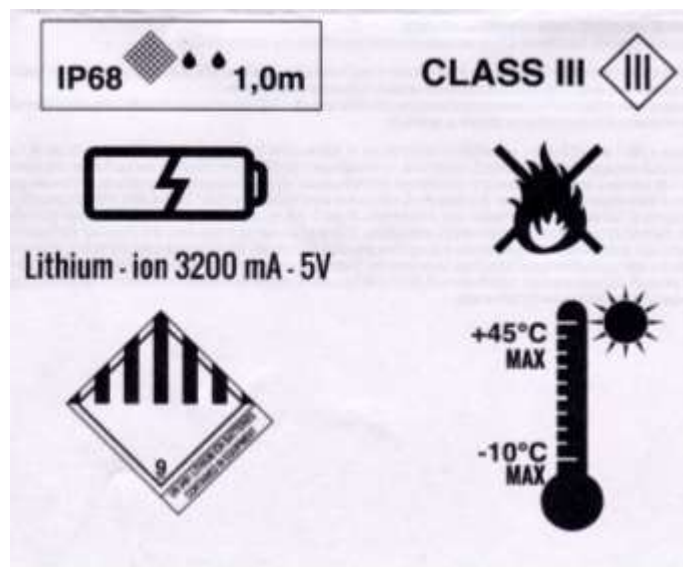

6. Technické parametry

Popis	Hodnota
Led diod	18
Napětí	4,2 V
Nabíjení baterie	4 – 5 V
Výdrž baterie	4 – 5 h
Teplota pro skladování/používání	-10°/ +45°

7. Záruka

Záruka se vztahuje na materiální, nebo výrobní závady (elektronických komponentů) dle obchodních podmínek, dostupných na www.bazenonline.cz/bazenove/3-OBCHODNI-PODMINKY. Platnost záruky je úzce spojena s dodržáním všech postupů uvedených v tomto návodu k použití.

**Prodejce bílých světel pro nadzemní bazény s
18 LED čipy:
www.bazenonline.cz**