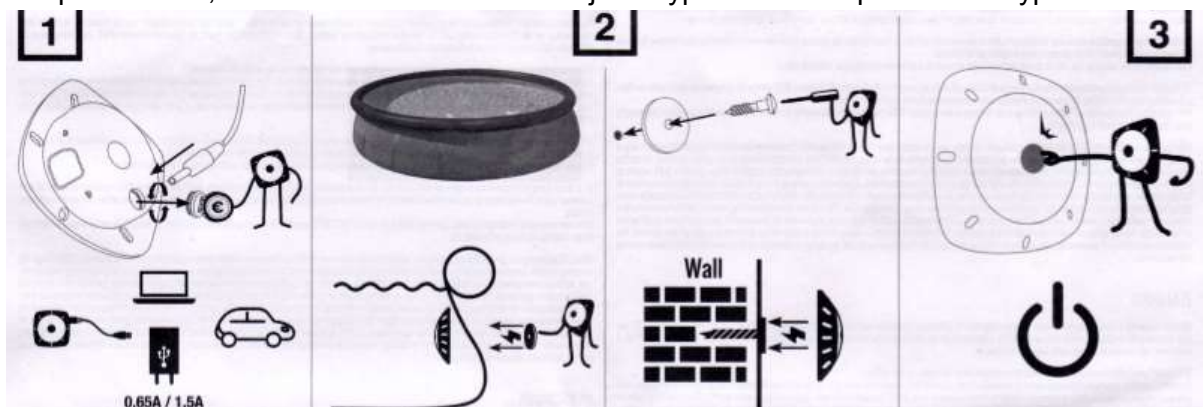

Bílé světlo pro nadzemní bazény s 18 LED čipy

Ilustrační foto

Návod k použití

Návod k použití

Toto světlo je vhodné pro vnitřní, venkovní nebo podvodní použití. Světlo spadá do třídy III, s velice nízkým bezpečným napětím 4 V, a je napájeno dobíjecí baterií. Světlo splňuje potřebné normy, dle legislativy EU.

1. Ujistěte se, že dodané balení obsahuje následující:

- světlo
- napájecí kabel
- kovový kroužek
- návod k použití

2. Rozpis jednotlivých komponentů:

3. Dobíjení

Při prvním použití světla musí být provedeny 3 kompletní cykly vybití / nabití. Při dobíjení zařízení se pod clonou světla rozsvítí červené signalizační světélko. Červené světélko po plném nabití zmizí a objeví se zelené světélko. Dobíjení musí probíhat při maximálním napětí 5 V (650 mA – 1,5 A proudu). Světlo lze dobít připojením k počítači, do auto-nabíječky, nebo do vhodné telefonní nabíječky. Výrobce nezodpovídá za výrobek, pokud nebyly dodrženy tyto instrukce pro dobíjení baterie světla.

4. Montáž

Upevněte světlo na kovový podklad pomocí magnetického kroužku na zadní straně světla. Pro upevnění světla v nadzemních, volně stojících bazénech, umístěte kovový kroužek na určené místo na vnější straně bazénu a z vnitřní strany k němu uchyťte světlo pomocí magnetického kroužku na zadní straně světla. Pro upevnění k pevnému podkladu, namontujte kovový kroužek k podkladu a umístěte na něj světlo pomocí magnetického kroužku na zadní straně světla.

5. Ovládání

Ovládací tlačítko světla se nachází uprostřed clony světla. Zařízení se ovládá manuálně pro zapnutí, nebo vypnutí světla.

Pro zapnutí světla, tlačítko lehce stiskněte. Pro jeho vypnutí tlačítko přidržte do vypnutí světla.