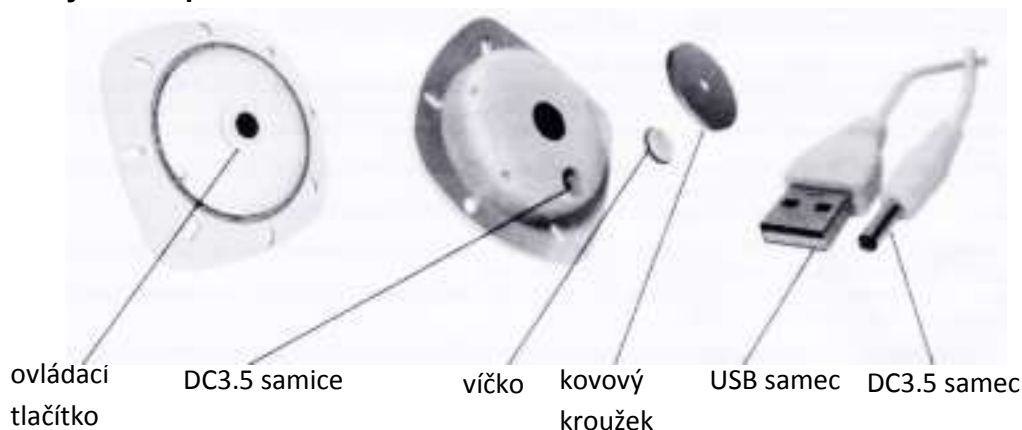

Bílé světlo pro nadzemní bazény s 18 LED čipy

Ilustrační foto

Návod k použití

Návod k použití

Toto světlo je vhodné pro vnitřní, venkovní nebo podvodní použití. Světlo spadá do třídy III, s velice nízkým bezpečným napětím 4 V, a je napájeno dobíjecí baterií. Světlo splňuje potřebné normy, dle legislativy EU.

1. Ujistěte se, že dodané balení obsahuje následující:

- světlo
- napájecí kabel
- kovový kroužek
- návod k použití

2. Rozpis jednotlivých komponentů:

3. Dobíjení

Při prvním použití světla musí být provedeny 3 kompletní cykly vybití / nabití. Při dobíjení zařízení se pod clonou světla rozsvítí červené signalizační světélko. Červené světélko po plném nabití zmizí a objeví se zelené světélko. Dobíjení musí probíhat při maximálním napětí 5 V (650 mA – 1,5 A proudu). Světlo lze dobít připojením k počítači, do auto-nabíječky, nebo do vhodné telefonní nabíječky. Výrobce nezodpovídá za výrobek, pokud nebyly dodrženy tyto instrukce pro dobíjení baterie světla.

4. Montáž

Upevněte světlo na kovový podklad pomocí magnetického kroužku na zadní straně světla. Pro upevnění světla v nadzemních, volně stojících bazénech, umístěte kovový kroužek na určené místo na vnější straně bazénu a z vnitřní strany k němu uchyťte světlo pomocí magnetického kroužku na zadní straně světla. Pro upevnění k pevnému podkladu, namontujte kovový kroužek k podkladu a umístěte na něj světlo pomocí magnetického kroužku na zadní straně světla.