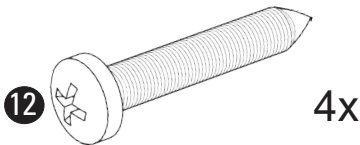

Instalační manuál pro plastové schody pro zapuštěné bazény

Rozměry:

Soupis dílů:

POSTUP MONTÁŽE

1

2

3

4