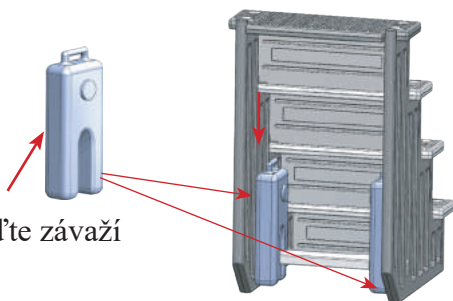

Instalační manuál pro plastové schody pro zapuštěné bazény

Rozměry:

Soupis dílů:

POSTUP MONTÁŽE

1

2

3

4

5

6

7

8

POSTUP MONTÁŽE

9

Nasypte písek

Nasaďte závaží

10

Nasypte písek
do tyčí

11

Přidělejte tyče

12

Nasaďte madlo

Přišroubujte (šrouby č. 13)

13