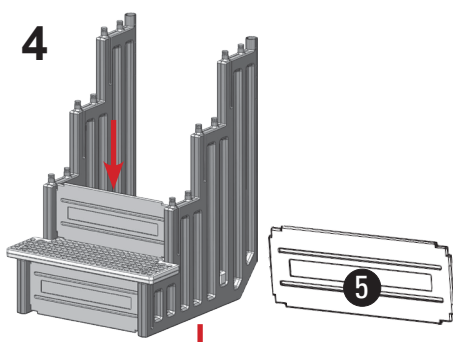

Instalační manuál pro plastové schody pro zapuštěné bazény

Rozměry:

Soupis dílů:

POSTUP MONTÁŽE

1

2

3

4