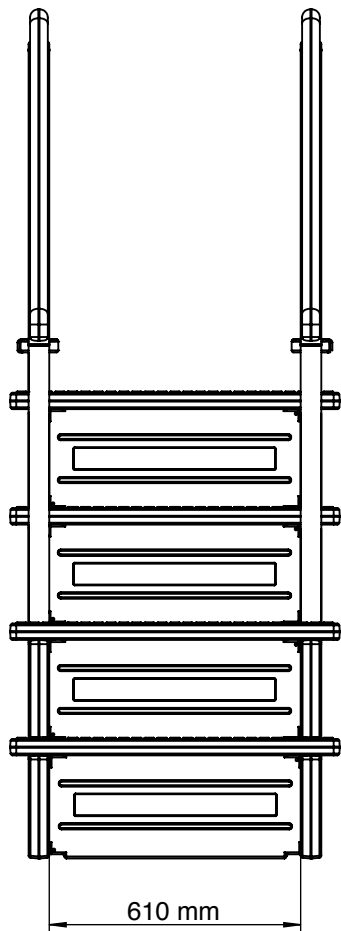

Instalační manuál pro plastové schody pro zapuštěné bazény

Rozměry:

Soupis dílů:

POSTUP MONTÁŽE

1

2

3

4

Šroub ST5.5x20

Šroub
ST5.5x30

Bazén