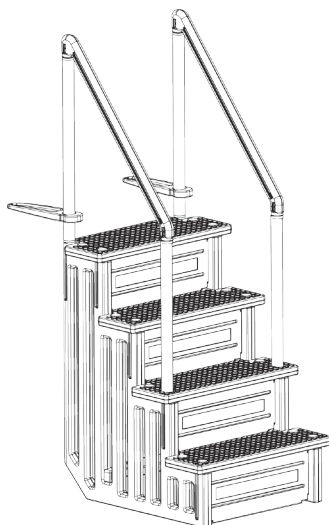

Instalační manuál pro plastové schody pro zapuštěné bazény

Rozměry:

Soupis dílů:

POSTUP MONTÁŽE

1

2

3

4

5

6

7

8

POSTUP MONTÁŽE

9

Nasypte písek

Nasaďte závaží

Šroub ST5.5x20

Šroub
ST5.5x30

Bazén