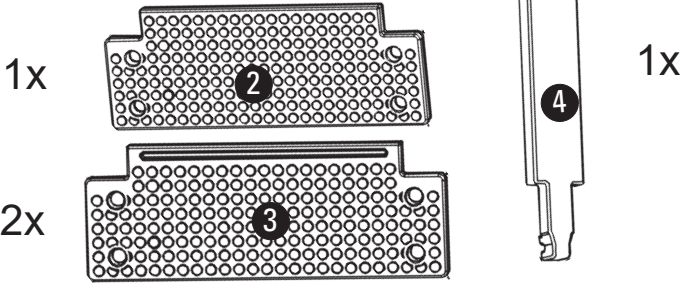

Instalační manuál pro plastové schody pro zapuštěné bazény

Rozměry:

Soupis dílů:

POSTUP MONTÁŽE

1

2

3

4

Šroub ST5.5x20

Šroub
ST5.5x30

Bazén