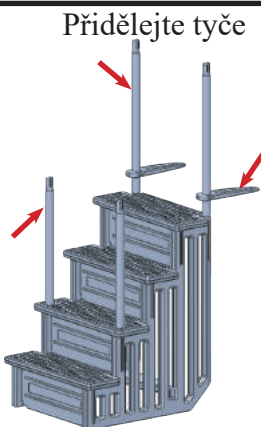

Instalační manuál pro plastové schody pro zapuštěné bazény

Rozměry:

Soupis dílů:

POSTUP MONTÁŽE

1

2

3

4

5

6

7

8

POSTUP MONTÁŽE

9

Nasypte písek

Nasaďte závaží

10

Nasypte písek
do tyčí

11

Přidělejte tyče

12

Nasaďte madlo

Přišroubujte (šrouby č. 13)

13