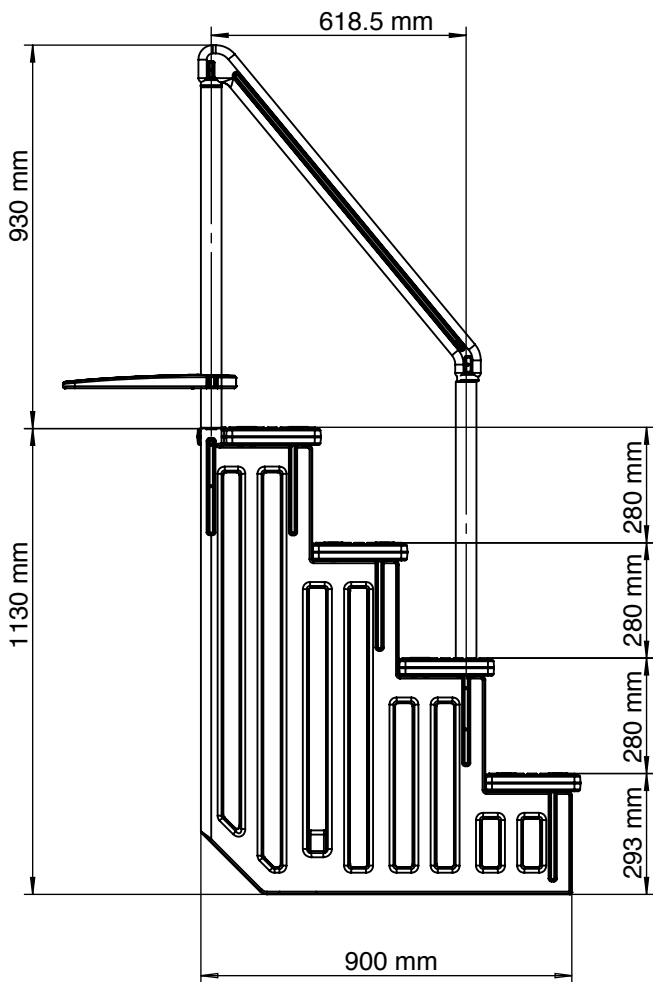

Instalační manuál pro plastové schody pro zapuštěné bazény

Rozměry:

Soupis dílů:

POSTUP MONTÁŽE

1

2

3

4

Šroub ST5.5x20

Šroub
ST5.5x30

Bazén