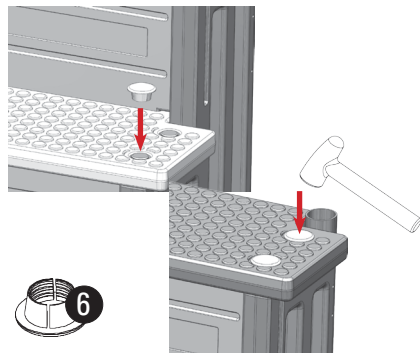

POSTUP MONTÁŽE

1

2

3

4

5

6

7

8