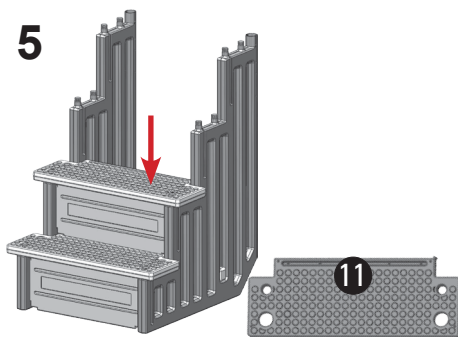

Instalační manuál pro plastové schody pro zapuštěné bazény

Rozměry:

Soupis dílů:

POSTUP MONTÁŽE

1

2

3

4

5

6

7

8

POSTUP MONTÁŽE

9

Nasypte písek

Nasaďte závaží

Šroub ST5.5x20

Šroub
ST5.5x30

Bazén