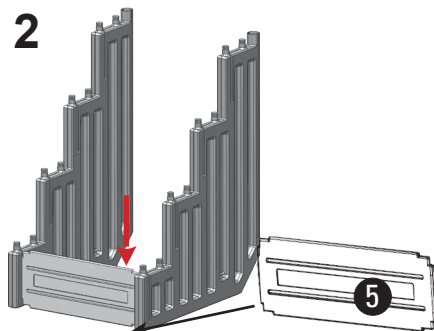

Instalační manuál pro plastové schody pro zapuštěné bazény

Rozměry:

Soupis dílů:

POSTUP MONTÁŽE

1

2

3

4