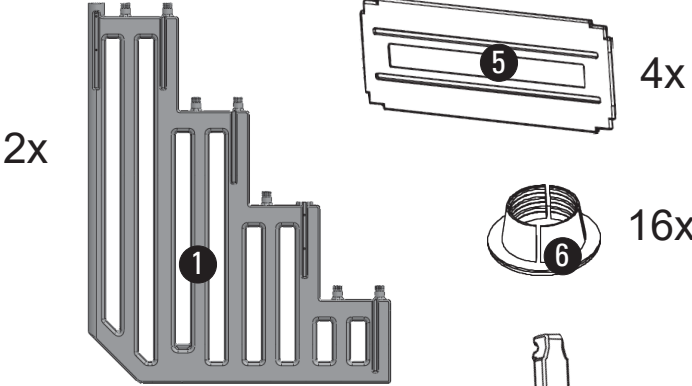

Instalační manuál pro plastové schody pro zapuštěné bazény

Rozměry:

Soupis dílů:

POSTUP MONTÁŽE

1

2

3

4

Šroub ST5.5x20

Šroub
ST5.5x30

Bazén