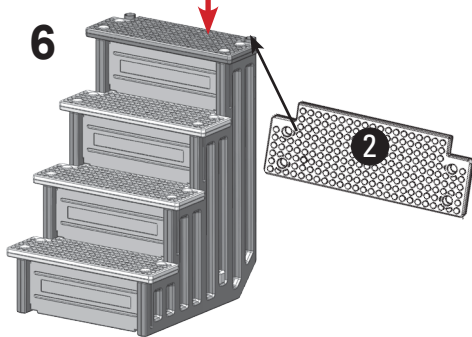

POSTUP MONTÁŽE

1

2

3

4

5

6

7

8