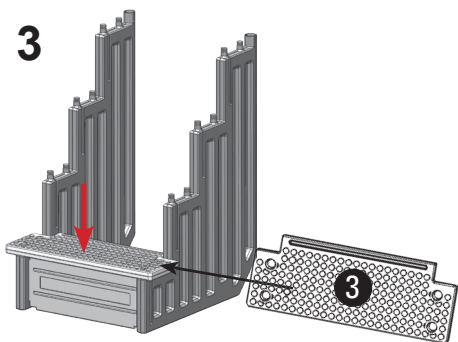

Instalační manuál pro plastové schody pro zapuštěné bazény

Rozměry:

Soupis dílů:

POSTUP MONTÁŽE

1

2

3

4

5

6

7

8

POSTUP MONTÁŽE

9

Nasypte písek

Nasaďte závaží

Šroub ST5.5x20

Šroub
ST5.5x30

Bazén