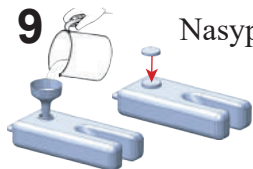

Instalační manuál pro plastové schody pro zapuštěné bazény

Rozměry:

Soupis dílů:

POSTUP MONTÁŽE

1

2

3

4

5

6

7

8

POSTUP MONTÁŽE

9

Nasypte písek

Nasaďte závaží

10

Nasypte písek
do tyčí

11

Přidělejte tyče

12

Nasaďte madlo

Přišroubujte (šrouby č. 13)

13