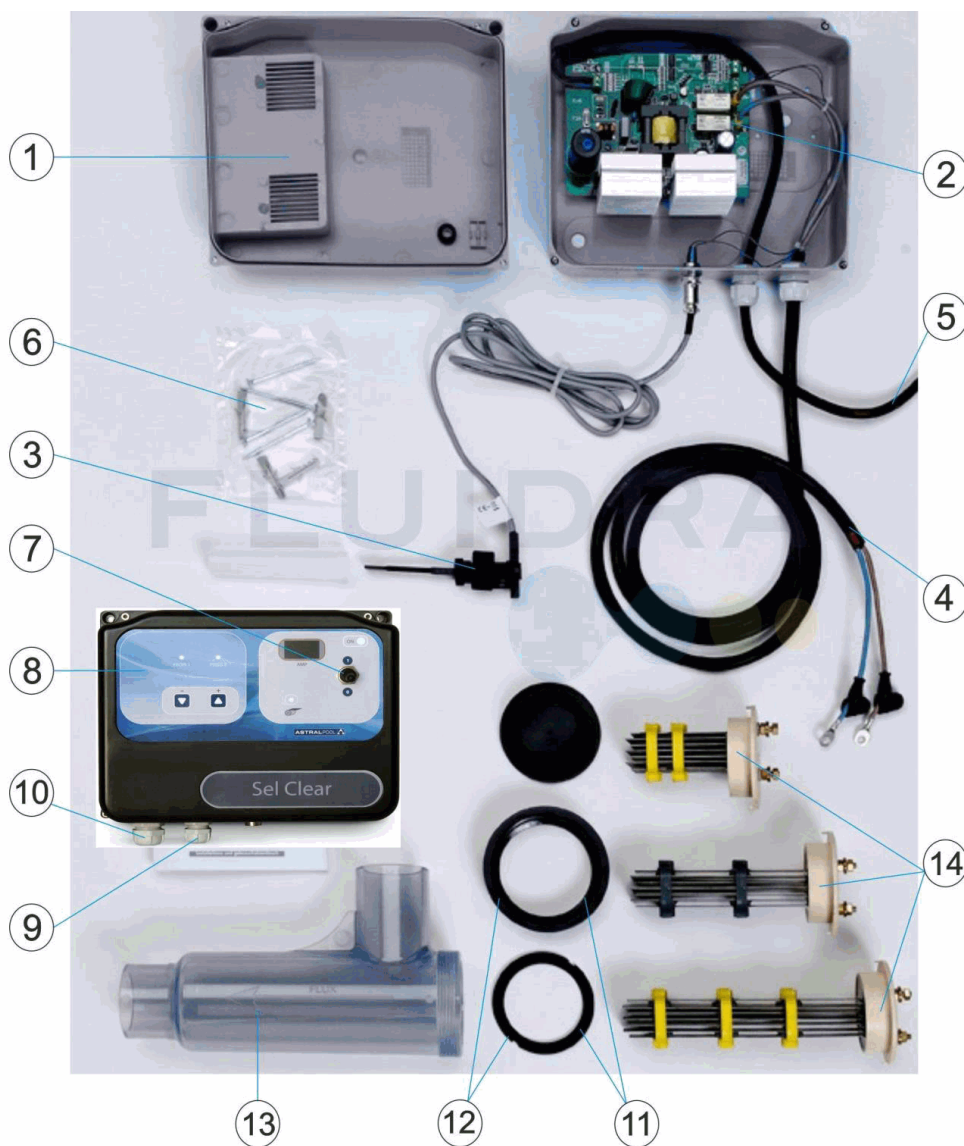

CODE **54041, 54042, 54043**

Solinátor CLEAR 30, 55, 95 M.3

ENGLISH

POS	CODE	DESCRIPTION	POS	CODE	DESCRIPTION
1	4408060000	BASIC SEL SHELL	9	4408060050	PG16 PACKING GLAND UNIT
2	4408060001	ELECTRONIC CIRCUIT ASTRAL SEL BASIC	10	4408060051	PG11 PACKING GLAND UNIT
3	4408060108	COMPLETE FLOWSWITCH	11	4408060122	HOUSING CAP + GASKET
4	4408060002	ELECTRODE CABLE	12	4408060105	D. 92 ELECTRODE NUT + GASKET
5	4408040040	2X1,5MM2 2.1M SUPPLY CABLE	13	4408060201	BASIC SEL CLASS
6	4408060048	SCREW SET N°1	14	* 4408060203	ASTRAL SEL 30 ELECTRODE (7 PLATES)
7	4408040049	MODEL 2 1.8-2.4 PH ROLLER HOLDER	14	* 4408060204	ASTRAL SEL 55 ELECTRODE (7 PLATES)
8	4408060025	COVER SEL CLEAR	14	* 4408060205	ASTRAL SEL 95 ELECTRODE (7 PLATES)

CODE **54041, 54042, 54043**

Solinátor SEL CLEAR 30, 55, 95 M.3

OBSERVATIONS

POS	CODE	OBSERVATIONS
14	4408060203	FOR: 54041
14	4408060204	FOR: 54042
14	4408060205	FOR: 54043