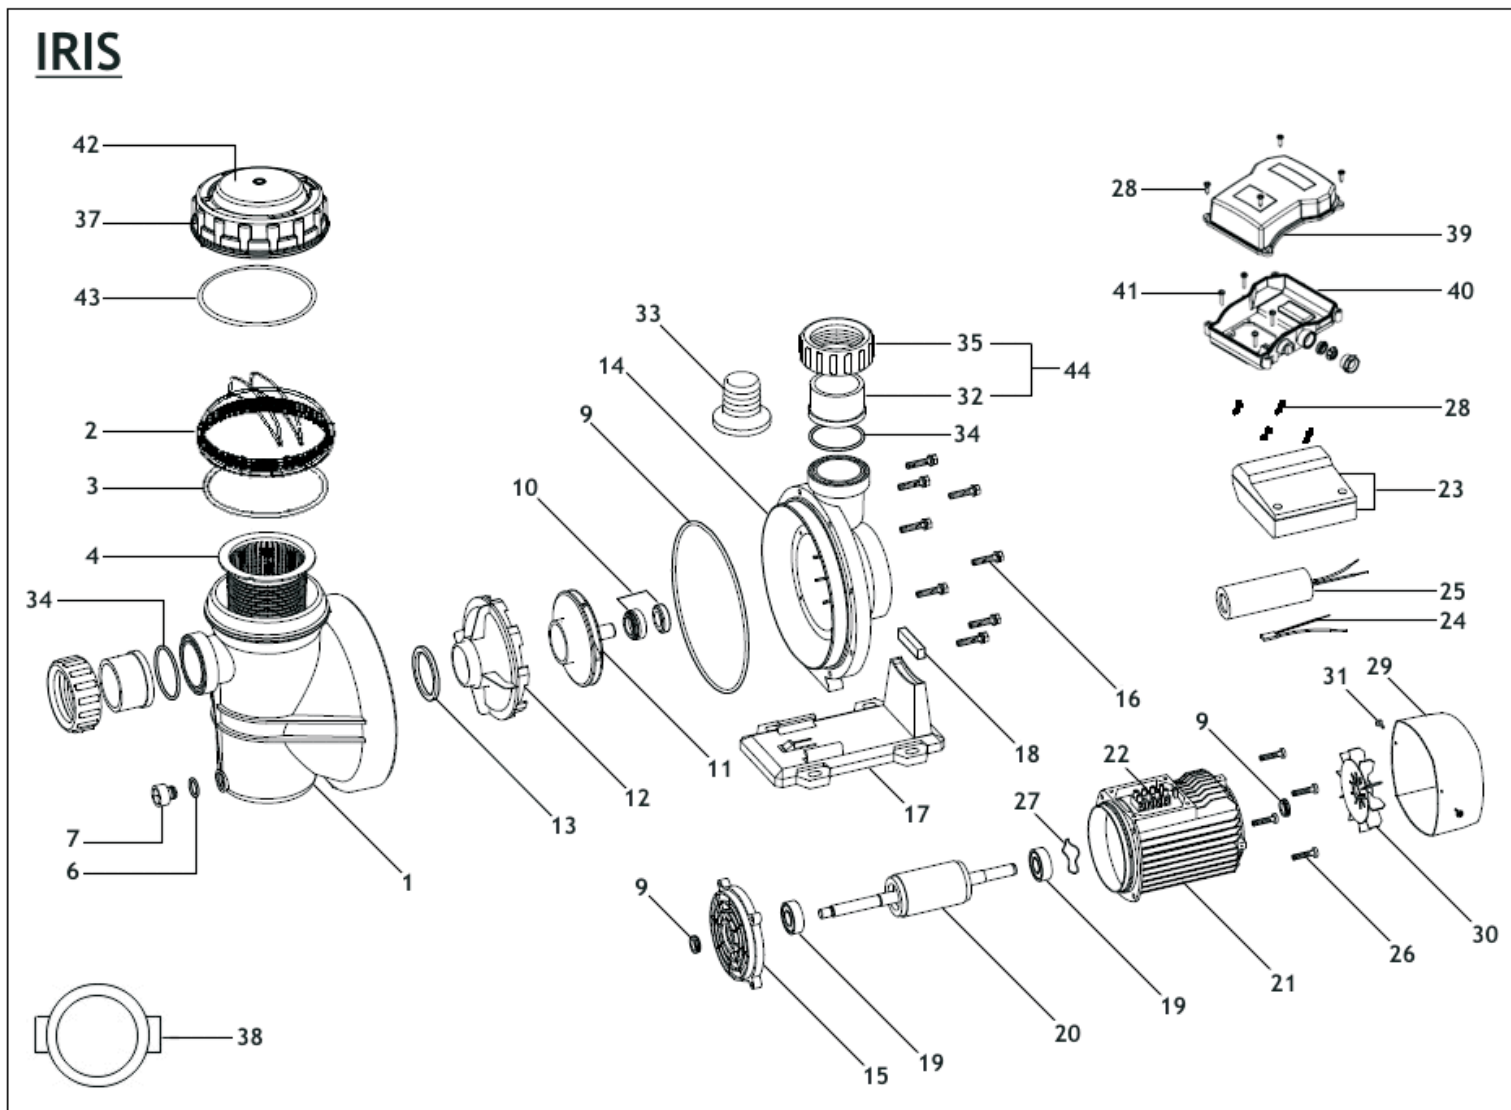

Rozpis náhradních dílů čerpadla ESPA IRIS

Rozpis náhradních dílu čerpadla ESPA IRIS

Nr.	Objednací číslo	Popis
1	121065	tělo čerpadla Iris
2	121066	transparentní víko Iris
3	121067	O - kroužek pod transparentní víko Iris
4	121068	filtrační koš Iris
5	121069	úchyt filtračního koše Iris
6	121070	O - kroužek pod vypouštěcí zátku Iris
7	121071	vypouštěcí zátku 1/4" Iris
8	121072	O - kroužek k tělesu 172x4 Iris
9	121022	prachovka Niper /Niper 1/ Iris
10	121073	ucpávka otočná Iris poze s 121340 (8422)
10	121340	ucpávka pevná Iris pouze s 121073 (8522)
11	121074	oběžné kolo Iris 450M 50Hz
11	121075	oběžné kolo Iris 650M 50Hz
12	121076	řídící kolo Iris
13	121077	těsnění řídícího kola 47x57x5 EPDM Iris
14	121078	tlakové těleso Iris
15	121023	příruba k motoru Iris
16	121079	šroub 5,5x4 ke spojení tlakového tělesa a těla Iris
17	121080	podstavec k čerpadlu Iris
18	121027	tlumič vybrací Niper /Niper 1/ Iris
19	121024	ložisko 6201ZZ Niper /Niper 1/ Iris
20	121081	hřídel s rotorem Iris 450M
20	121082	hřídel s rotorem Iris 650M
21	121083	stator Iris 450M 50Hz
21	121084	stator Iris 650M 50Hz
22	121085	čokoláda
23	121086	svorkovnice
24	121087	klixon
25	121063	kondensator 12uF Niper 2 450M /Iris
26	121035	šroub DIN 7985 M5x25 nerez Niper /Niper 1/Iris
27	121036	pružná podložka Niper /Niper 1/Iris
29	121040	kryt ventilátoru Niper /Niper 1/Iris
30	121041	ventilátor Niper /Niper 1/Iris
31	121042	šroub nerez k připevnění krytu ventilátoru Niper /Niper 1/Iris
33	121049	hadicový trn 38mm Niper /Niper 1/Iris /Silen
32	121048	objímka lepení Niper /Niper 1/Iris /Silen
34	121088	O - kroužek pod objímky výtlačku i sání / Iris
35	121047	převlečná matka přes výtlak čerpadla Niper /Niper 1/Iris
28	121039	nerez šroub ke spojení svorkovnice Niper /Niper 1/Iris