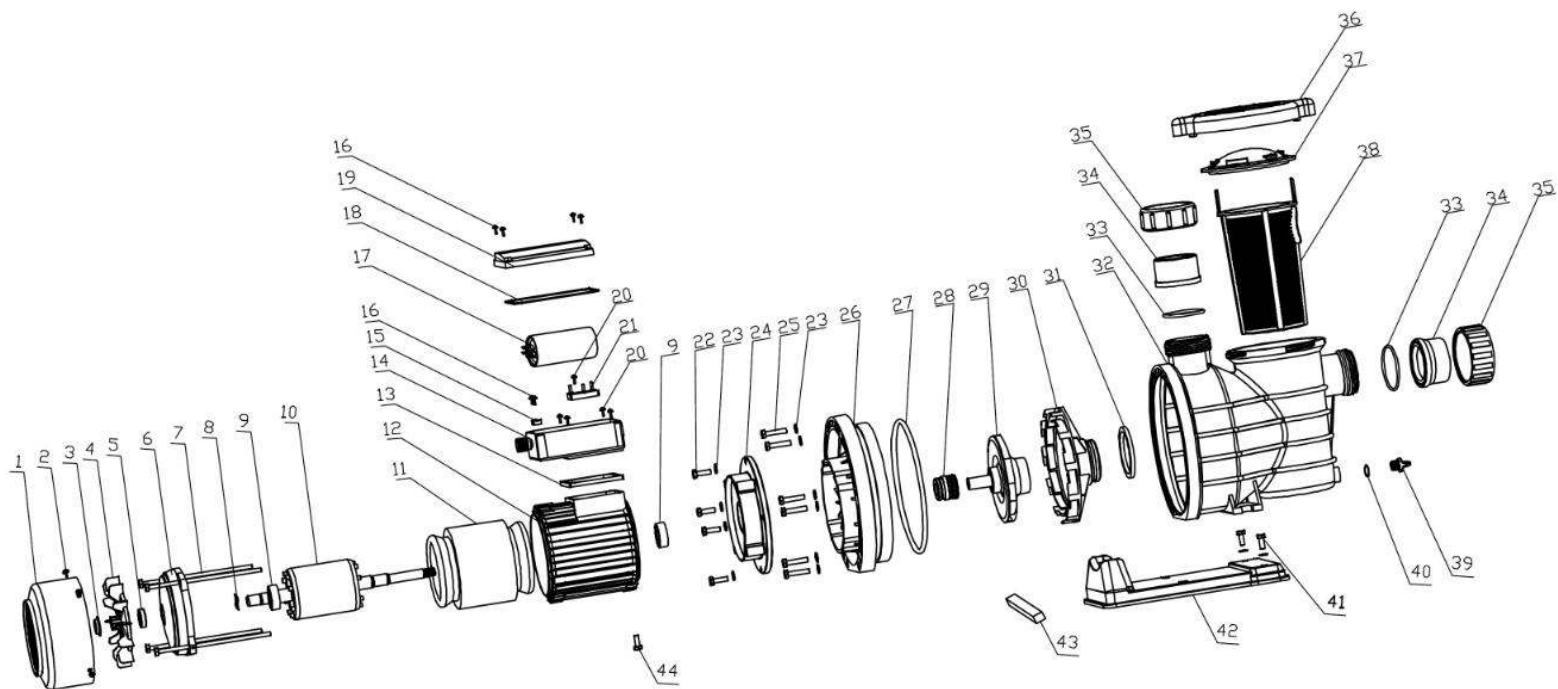

Náhradní díly čerpadla BLUE POWER 260, 370, 550, 750

#	Název	Materiál	ks	#	Název	Materiál	ks	#	Název	Materiál	ks
1	Krytka ventilátoru	ABS+PC	1	16	Šroub elektroboxu	Pozink	7	31	Okroužek	NBR	1
2	Šroub ventilátoru	SUS304	4	17	Kondenzátor	P2	1	32	Tělo čerpadla	PP-GF30	1
3	Stabilizátor ventilátoru	Pozink	1	18	Těsnění elektroboxu	NBR	1	33	Těsnění šroubení	NBR	2
4	Oběžné kolo ventil.	PP	1	19	Krytka elektroboxu	Ohni odolné ABS	1	34	Spojnice šroubení	PVC	2
5	Těsnění ventilátoru	NBR	1	20	Šroub elektroboxu	SUS304	5	35	Převlečená matice šroubení	PVC	2
6	Zadní příruba	ADC12	1	21	Připojení	Melamine	1	36	Kryt	ABS-GF30	1
7	Šroub	Pozink	4	22	Šroub	SUS304	4	37	Kryt koše	PC	1
8	Zvlněná podložka	65Mn	1	23	Podložka	SUS304	12	38	Filtrační koš	PP	1
9	Ložisko		2	24	Přední kryt	ADC12	1	39	Drenážní zátka	PA6-GF30	2
10	Rotor		1	25	Šroub	SUS304	6	40	Těsnění zátky	NBR	2
11	Stator		1	26	Kryt čerpadla	PP-GF30	1	41	Šroub podstavce	SUS304	2
12	Tělo motoru	ADC12	1	27	Těsnění čerpadla	NBR	1	42	Podstavec	PP-GF30	1
13	Vodotěsná podložka	NBR	1	28	Mechanické těsnění	Carbon/Silicon EPDM	1	43	PVC pruh	NBR	1
14	Elektrobox	Ohni odolné ABS	1	29	Oběžné kolo	PA6-GF20	1	44	Vzduchová zástrčka	PP	2
15	Kabelová průchodka	ABS	1	30	Difuzor	PP-GF30	1	45	Těsnění koše	NBR	1