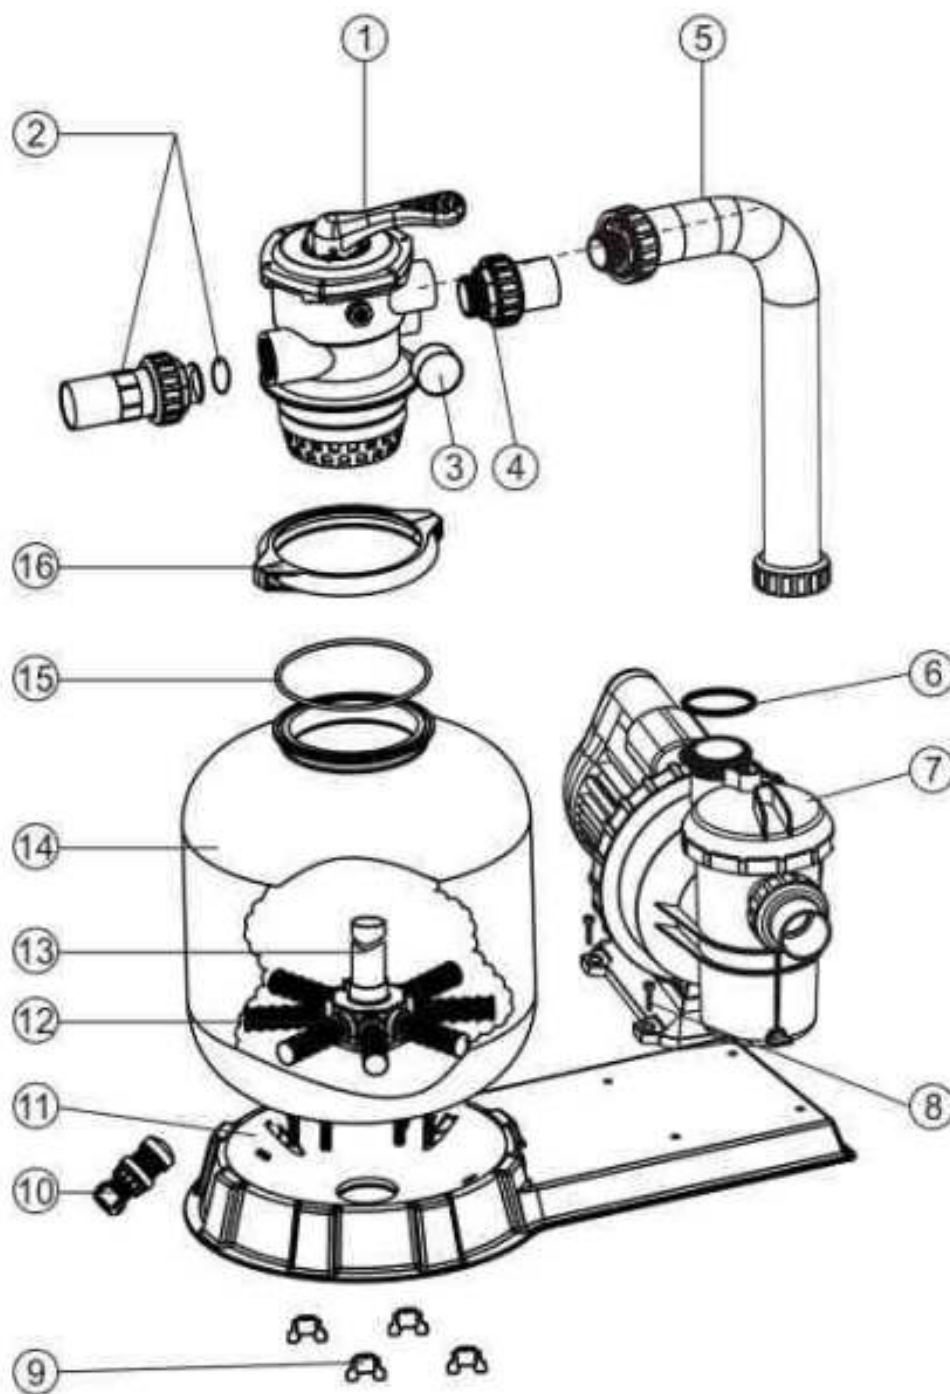

Náhradní díly pískové filtrace Combo Master

Seznam dílů filtrace Combo Master 650

1	Páka ventilu	5	Propojovací hadice	9	Spona podstavce	13	Rozvodná trubice
2	Šroubení průhled	6	Okroužek čerpadla	10	Výpustný ventil	14	Filtrační nádoba
3	Manometr	7	Čerpadlo	11	Podstavec filtrace	15	Těsnění filtrace
4	Šroubení ventilu	8	Podstavec čerpadla	12	Rameno filtrace	16	Stahovací spona

Seznam dílů filtrace Combo Master - šesticestný ventil

1	Páka ventilu	8	Pružina páky	15	Difuzor, přepad	22	Přípojka šroubení
2	Čep páky	9	Okroužek kola	16	Okroužek trubice	23	Průhledka odpadu
3	Podložka páky	10	Řídící kolo	17	Okroužek šroubení	24	Okroužek filtrace
4	Šroub páky	11	Pavoučí těsnění	18	Tvarovka šroubení	25	Stahovací spona
5	Deska víka	12	Tělo ventilu	19	Okroužek šroubení	26	Šroub spony
6	Okroužek desky	13	Zátka manometru	20	Přípojka šroubení		
7	Podložka	14	Závit manometru	21	Matice šroubení		

Seznam dílů filtrace Combo Master - čerpadlo

1	Víko čerpadla	6	Tělo čerpadla	11	Mechanické těsnění	16	Elektromotor
2	Okroužek víka	7	Okroužek difuzoru	12	Okroužek čerpadla	17	Podstavec motoru
3	Filtrační koš	8	Difuzor	13	Příruba těla a motoru		
4	Šroubení	9	Šroub oběž.kola	14	Šrouby příruby		
5	Zátka vypusti	10	Oběžné kolo	15	Hřídel elektromotoru		