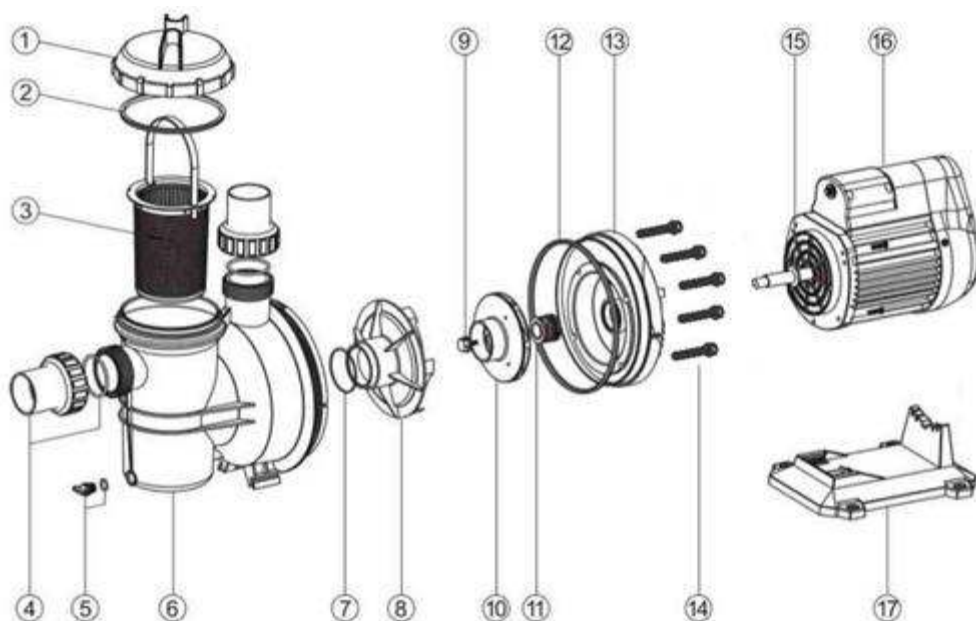

Náhradní díly pískové filtrace Combo Master

Seznam dílů filtrace Combo Master 650

1	Páka ventilu	5	Propojovací hadice	9	Spona podstavce	13	Rozvodná trubice
2	Šroubení průhled	6	Okroužek čerpadla	10	Výpustný ventil	14	Filtrační nádoba
3	Manometr	7	Čerpadlo	11	Podstavec filtrace	15	Těsnění filtrace
4	Šroubení ventilu	8	Podstavec čerpadla	12	Rameno filtrace	16	Stahovací spona

Seznam dílů filtrace Combo Master - šesticestný ventil

1	Páka ventilu	8	Pružina páky	15	Difuzor, přepad	22	Přípojka šroubení
2	Čep páky	9	Okroužek kola	16	Okroužek trubice	23	Průhledka odpadu
3	Podložka páky	10	Řídící kolo	17	Okroužek šroubení	24	Okroužek filtrace
4	Šroub páky	11	Pavoučí těsnění	18	Tvarovka šroubení	25	Stahovací spona
5	Deska víka	12	Tělo ventilu	19	Okroužek šroubení	26	Šroub spony
6	Okroužek desky	13	Zátka manometru	20	Přípojka šroubení		
7	Podložka	14	Závit manometru	21	Matice šroubení		

Seznam dílů filtrace Combo Master - čerpadlo

1	Víko čerpadla	6	Tělo čerpadla	11	Mechanické těsnění	16	Elektromotor
2	Okroužek víka	7	Okroužek difuzoru	12	Okroužek čerpadla	17	Podstavec motoru
3	Filtrační koš	8	Difuzor	13	Příruba těla a motoru		
4	Šroubení	9	Šroub oběž.kola	14	Šrouby příruby		
5	Zátka vypusti	10	Oběžné kolo	15	Hřídel elektromotoru		