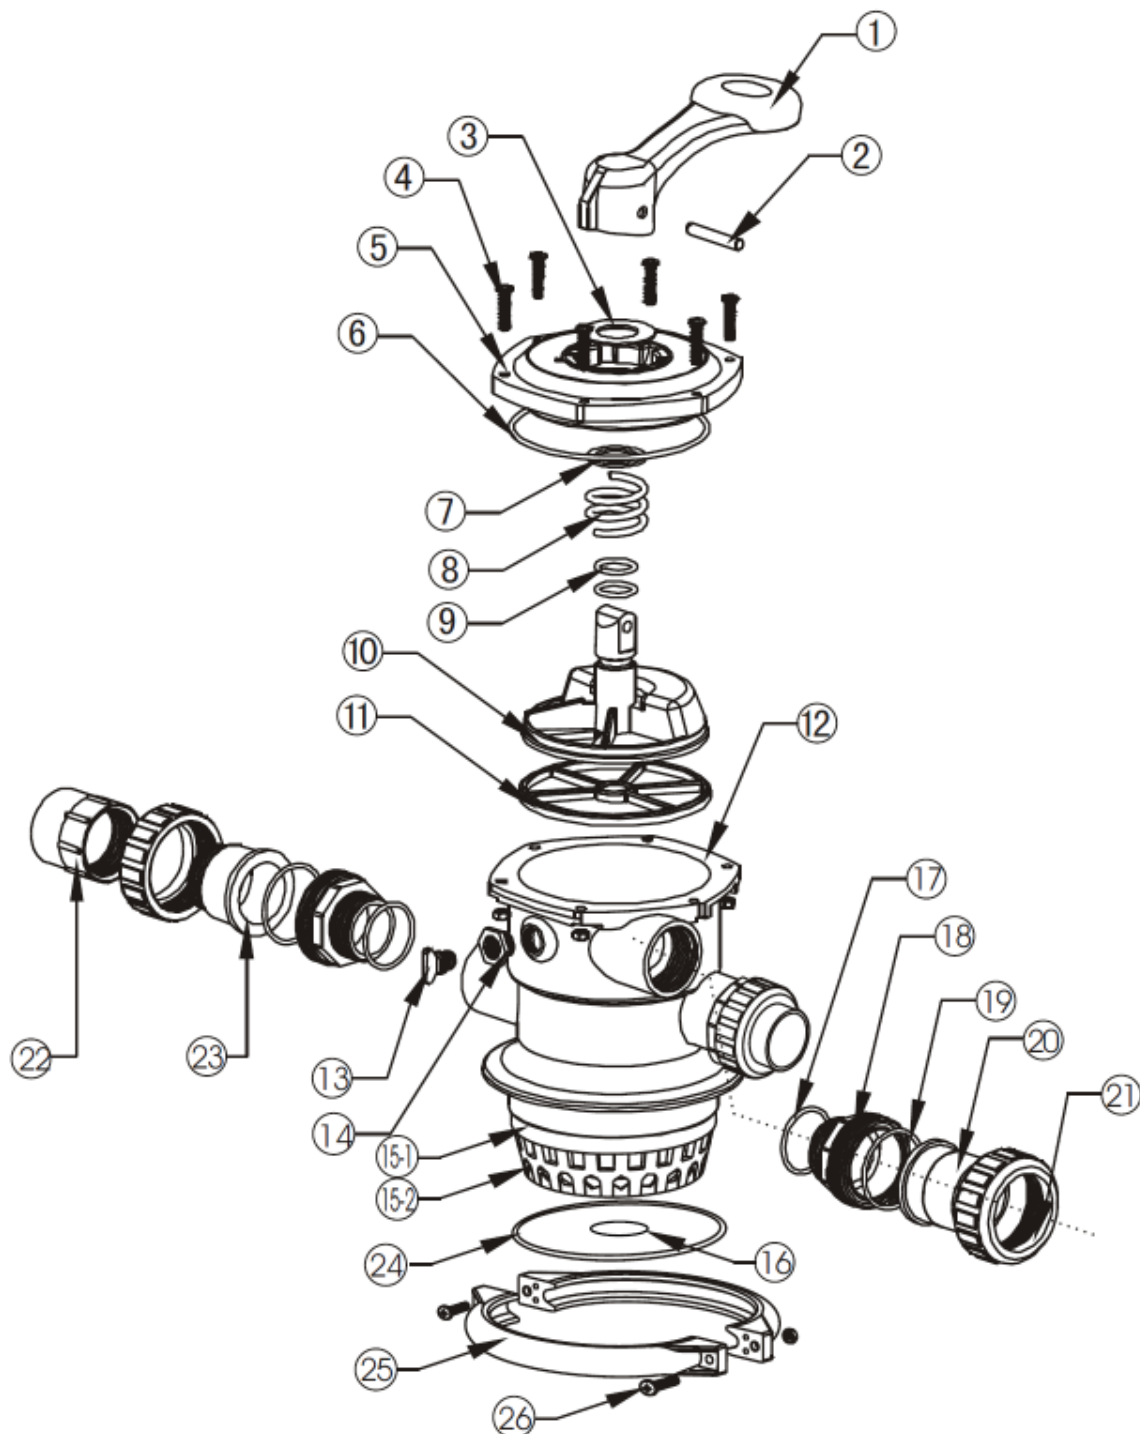

Náhradní díly pískové filtrace Combo Master

Seznam dílů filtrace Combo Master 650

1	Páka ventilu	5	Propojovací hadice	9	Spona podstavce	13	Rozvodná trubice
2	Šroubení průhled	6	Okroužek čerpadla	10	Výpustný ventil	14	Filtrační nádoba
3	Manometr	7	Čerpadlo	11	Podstavec filtrace	15	Těsnění filtrace
4	Šroubení ventilu	8	Podstavec čerpadla	12	Rameno filtrace	16	Stahovací spona

Seznam dílů filtrace Combo Master - šesticestný ventil

1	Páka ventilu	8	Pružina páky	15	Difuzor, přepad	22	Přípojka šroubení
2	Čep páky	9	Okroužek kola	16	Okroužek trubice	23	Průhledka odpadu
3	Podložka páky	10	Řídící kolo	17	Okroužek šroubení	24	Okroužek filtrace
4	Šroub páky	11	Pavoučí těsnění	18	Tvarovka šroubení	25	Stahovací spona
5	Deska víka	12	Tělo ventilu	19	Okroužek šroubení	26	Šroub spony
6	Okroužek desky	13	Zátka manometru	20	Přípojka šroubení		
7	Podložka	14	Závit manometru	21	Matice šroubení		

Seznam dílů filtrace Combo Master - čerpadlo

1	Víko čerpadla	6	Tělo čerpadla	11	Mechanické těsnění	16	Elektromotor
2	Okroužek víka	7	Okroužek difuzoru	12	Okroužek čerpadla	17	Podstavec motoru
3	Filtrační koš	8	Difuzor	13	Příruba těla a motoru		
4	Šroubení	9	Šroub oběž.kola	14	Šrouby příruby		
5	Zátka vypusti	10	Oběžné kolo	15	Hřídel elektromotoru		