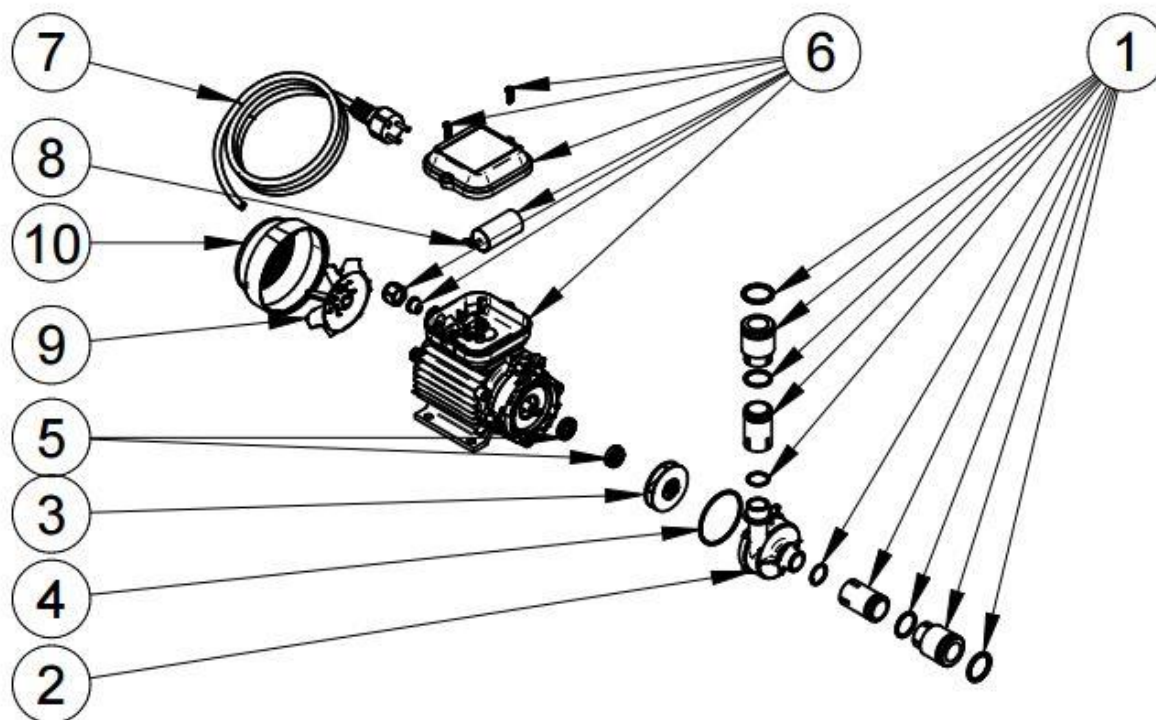

Náhradní díly čerpadla SH 3600

www.bazenonline.cz

Ricambi/Spare parts		
#	Codice Prodotto/Product Code	Descrizione/Description
1	8040001	SET PORTAGOMMA SP3600
2+4	XQ101B	KIT CAM.GIRANTE/KIT VOLUTE NSP3000/4000
3	8026001	GIR D.57.7 13.10 FORO D.8 CHIUSA SIN
4	13.10.49	GUARN. OR 3250 COP.GIR.13.10
5	8526001	TENUTA MECCANICA/MECHANICAL SEAL SP3600
6+7+8+9+10	5226009	MOTORE/MOTOR MEC56 140W 230V (SP3600)
7	8526006	CAVO H05RNF 3X1 1,5 M SHUKO SP3600
8	8526005	CONDENSATORE/CAPACITOR 5 MICROF SP3600
9	8526003	VENTOLA DI RAFFREDDAMENTO/FAN SP3600
10	8526004	CARTER /FAN COVER SP3600