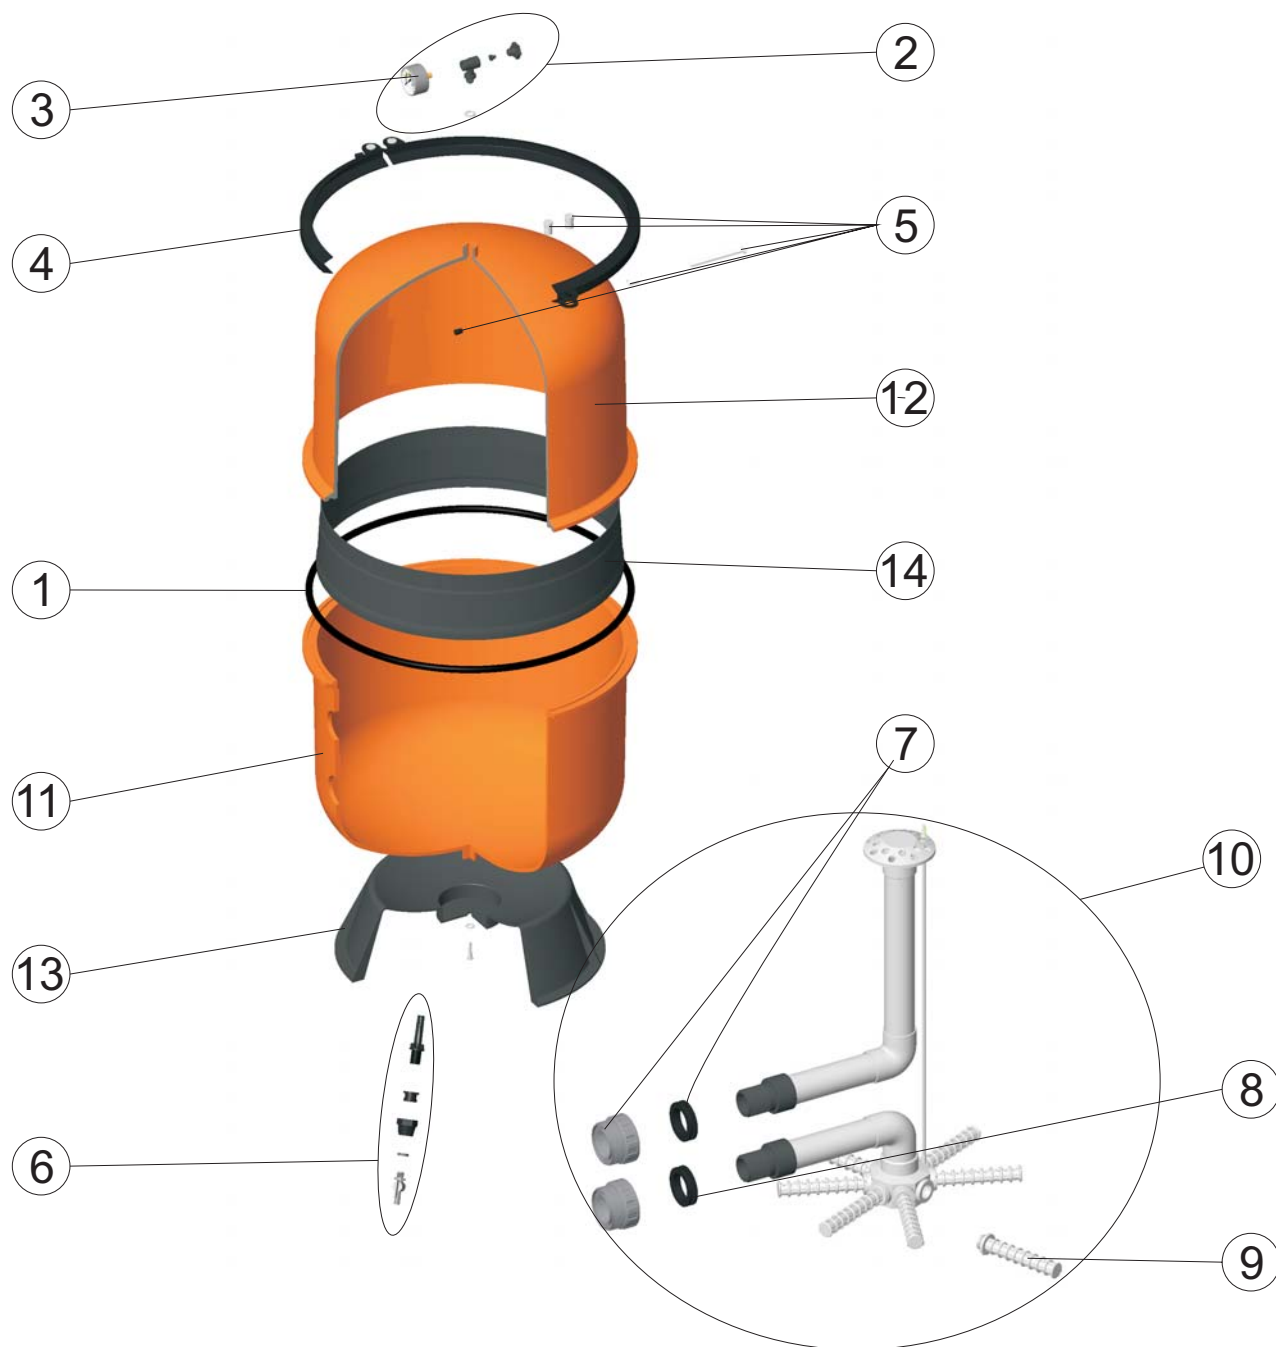

CODIGO : 04591 04592 04593

DESCRIPCION : FILTRO BILBAO D.400 - 500 - 600 NARANJA

Pos.	CODIGO	DENOMINACION	Pos.	CODIGO	DENOMINACION
1	4404200109	JUNTA TORICA FILTRO D.400	9	4404300712	BRAZO COLECTOR 3/4" 225 M/M.
1	4404200112	JUNTA TORICA FILTRO D.500	10	04591R0300	CJTO. INTERIOR BILBAO D.400
1	4404200115	JUNTA TORICA FILTRO D.600	10	04592R0300	CJTO. INTERIOR BILBAO D.500
2	4404080104	MANOMETRO COMPLETO	10	04593R0300	CJTO. INTERIOR BILBAO D.600
3	4404010103	MANOMETRO 1/8"3 KG./CM.	11	154064002	PARTE INFERIOR BILBAO D.400
4	4404200110	ANILLA ZINCADA CIERRE D.400	11	154065002	PARTE INFERIOR BILBAO D.500
4	4404200113	ANILLA ZINCADA CIERRE D.500	11	154066002	PARTE INFERIOR BILBAO D.600
4	4404200116	ANILLA ZINCADA CIERRE D.600	12	154064001	PARTE SUPERIOR BILBAO D.400
5	4404200105	TORNILLERIA CIERRE	12	154065001	PARTE SUPERIOR BILBAO D.500
5	4404200106	TORNILLERIA CIERRE D.600	12	154066001	PARTE SUPERIOR BILBAO D.600
6	4404200107	CREPINA PURGA 3/8"	13	04591R0102	PIE FILTRO 400
7	4404020103	RACCORD 1 1/2"+ JUNTA CONCAVA	13	00541R0102	PIE FILTRO 500 - 600
8	4404020112	JUNTA CONCAVA 1 1/2"	14	4404200111	ARO CIERRE D.400
9	4404300119	BRAZO COLECTOR 3/4" 110 M/M.	14	4404200114	ARO CIERRE D.500
9	4404300120	BRAZO COLECTOR 3/4" 160 M/M.	14	4404200117	ARO CIERRE D.600