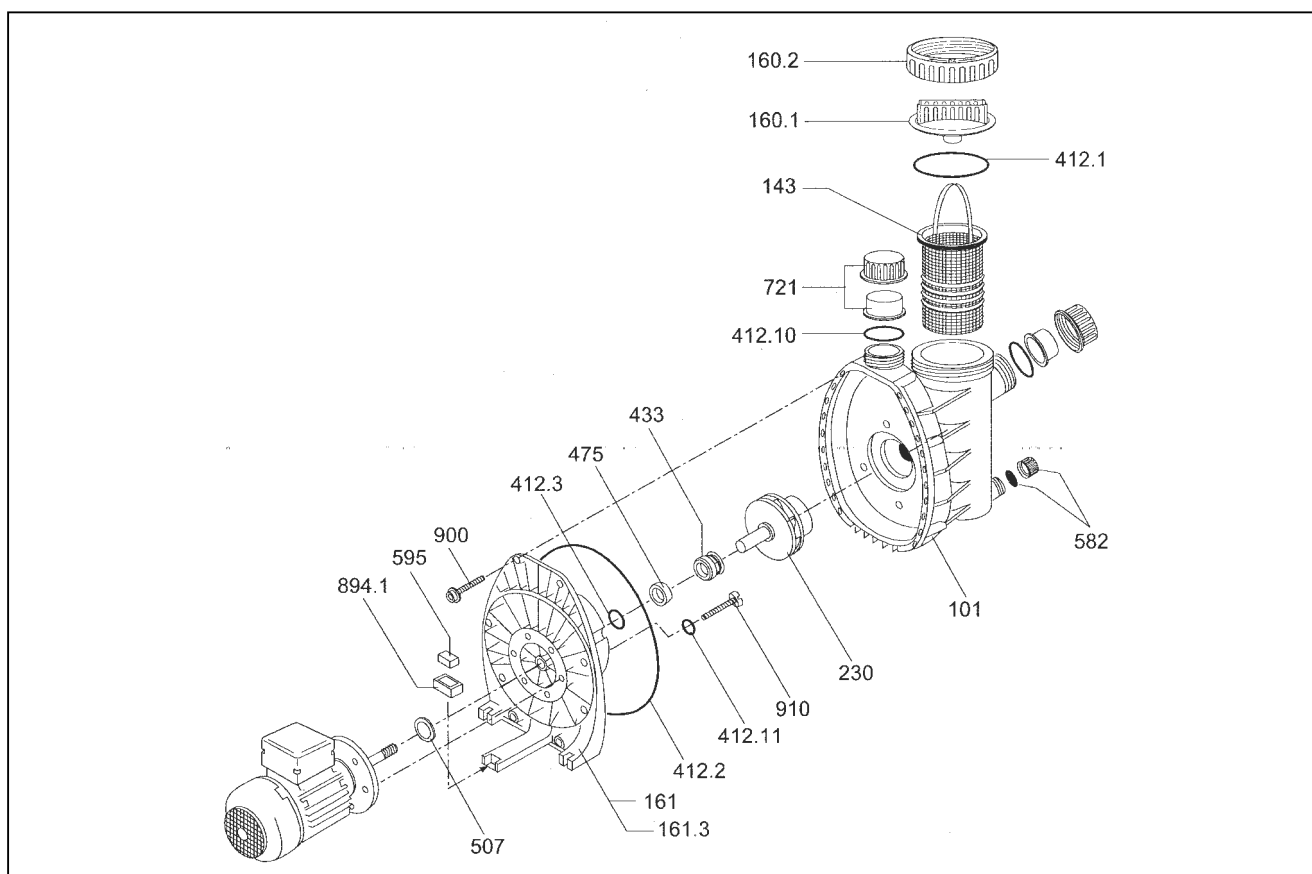

NÁHRADNÍ DÍLY PRO ČERPADLO BADU MAGIC

detail	identifikace	popis
101	2921610100	Tělo čerpadla Casing
143	2920114300	Košik předfiltru Strainer basket
160.1	2921616010	Víko předfiltru Magic-víčko Lid, PC
160.2	2921616020	Víko předfiltru Magic-matice Ring for lid, black
161	2921616100	Čelo čerpadla Magic 4, 6 a 8 Gland housing for BADU Magic 4, 6 and 8
161.3	2921616101	Čelo čerpadla Magic 11 Gland housing for BADU Magic 11
230	2921623001	Turbína Magic 4 Impeller for BADU Magic 4
230	2921623002	Turbína Magic 6 Impeller for BADU Magic 6
230	2921623003	Turbína Magic 8 Impeller for BADU Magic 8
230	2921623004	Turbína Magic 11 Impeller for BADU Magic 11
412.1	2921641210	Těsnění víka předfiltru O-ring for lid, 105x5mm
412.2	2920141220	Těsnění těla čerpadla O-ring for casing 164,47x5,33mm
412.10	2920141252	Těsnění přípojovacího šroubení O-ring for connections, 50x3mm
412.11	2920141261	Těsnění pod šroub O-ring for screws, 6x2mm
412.3+ 433+475	2920143310	Těsnící segment D=14mm Mechanical seal cpl. 14mm
507	2920850700	Odstřikovací kroužek Splash ring
582	2921658200	Vypouštěcí zátka 3/8" Drain cap, G 3/8, with gasket
595	2920359501	Gumová opěrka Rubber puffer, 10x10x27mm
721	5863375001	Přípojovací šroubení-matice Union, consisting of Union nut, black

detail	identifikace	popis
721	5863725034	Přípojovací šroubení-manžeta Union, consisting of Union end, dia=50, black
894.1	2920389410	Špunt od základny Stud for motor base
900	2921690000	Stahovací šroub Selftapping screw with washer, 7x50mm
910	2921691000	Šroub M6x35mm Casing bolt, M6x36mm