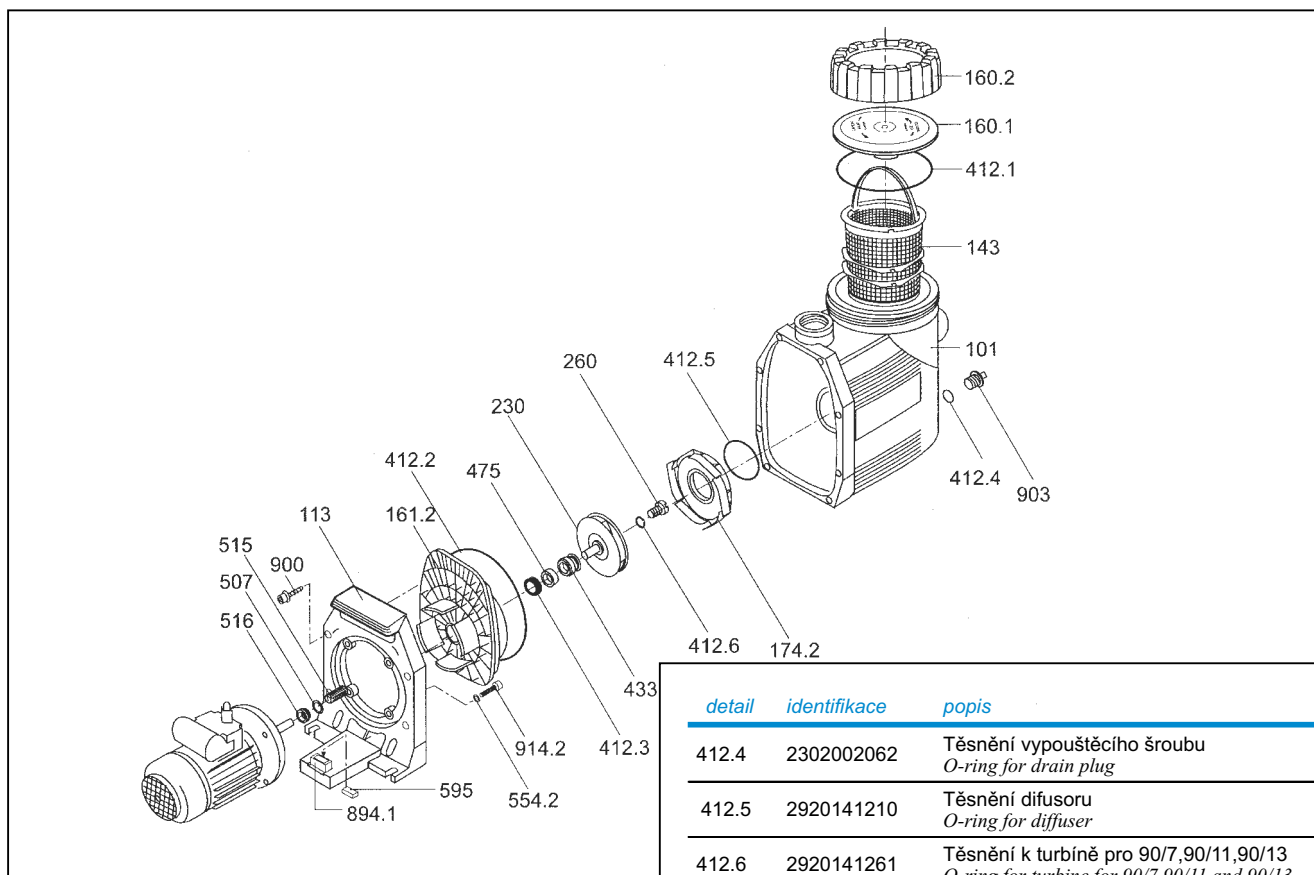

Náhradní díly pro čerpadla BADU 90/7, 11, 13, 15G, 20G

detail	identifikace	popis
101	2921110100	Tělo čerpadla pro BADU 90/7 a 90/11 Body of pump for BADU 90/7 and 90/11
101	2921310100	Tělo čerpadla pro 90/13,90/15 a 90/20 Body of pump for 90/13,90/15 and 90/20
113	2921111300	Příruba čerpadla Flange of pump
143	2920314300	Košik předfiltru Basket
160.1	2921116010	Víko předfiltru -víčko Lid
160.2	2921116020	Víko předfiltru -matice Ring for lid
161.2	2921116120	Čelo čerpadla pro 90/7,90/11 a 90/13 Front of pump for 90/7,90/11 and 90/13
161.2	2921316120	Čelo čerpadla pro 90/15 a 90/20 Front of pump for 90/15 and 90/20
174.2	2921117420	Difusor pro BADU 90/7,90/11 a 90/13 Diffuser for BADU 90/7,90/11 and 90/13
174.2	2921317420	Difusor pro BADU 90/15 a 90/20 Diffuser for BADU 90/15 and 90/20
230	2920123002	Turbína pro Badu 90/7 Turbine for BADU 90/7
230	2920223002	Turbína pro Badu 90/11 Turbine for BADU 90/11
230	2921223005	Turbína pro Badu 90/13 Turbine for BADU 90/13
230	2920323000	Turbína pro Badu 90/15 Turbine for BADU 90/15
230	2920423000	Turbína pro Badu 90/20 Turbine for BADU 90/20
260	2920126000	Šroub k turbíně pro 90/7,90/11 a 90/13 Screw of turbine for 90/7,90/11 and 90/13
260	2920326000	Šroub k turbíně pro 90/15 a 90/20 Screw of turbine for 90/15 and 90/20
412.1	2921141210	Těsnění víka O-ring for lid
412.2	2921141220	Těsnění těla čerpadla O-ring for casing