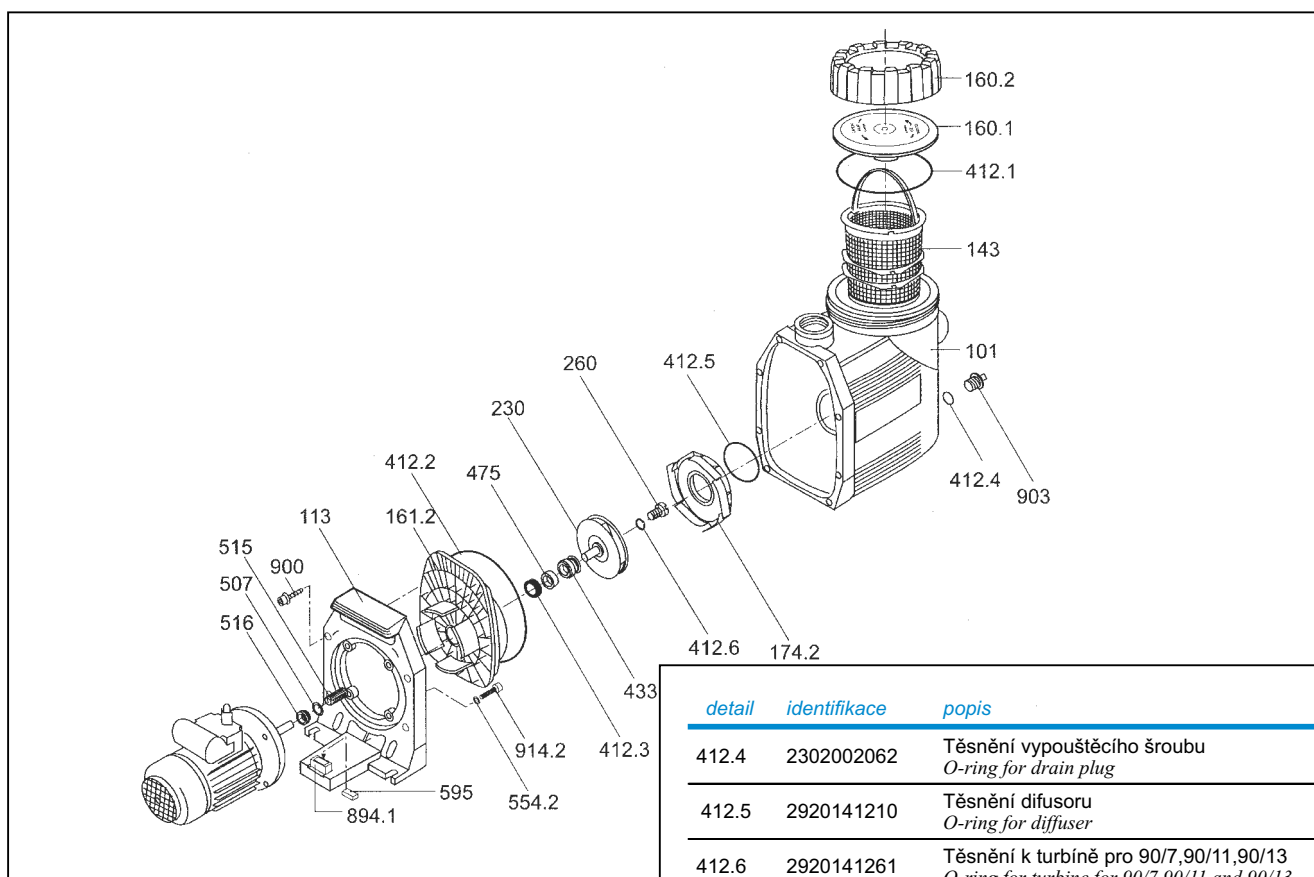

Náhradní díly pro čerpadla BADU 90/7, 11, 13, 15G, 20G

detail	identifikace	popis
101	2921110100	Tělo čerpadla pro BADU 90/7 a 90/11 Body of pump for BADU 90/7 and 90/11
101	2921310100	Tělo čerpadla pro 90/13,90/15 a 90/20 Body of pump for 90/13,90/15 and 90/20
113	2921111300	Příruba čerpadla Flange of pump
143	2920314300	Košík předfiltru Basket
160.1	2921116010	Víko předfiltru -víčko Lid
160.2	2921116020	Víko předfiltru -matice Ring for lid
161.2	2921116120	Čelo čerpadla pro 90/7,90/11 a 90/13 Front of pump for 90/7,90/11 and 90/13
161.2	2921316120	Čelo čerpadla pro 90/15 a 90/20 Front of pump for 90/15 and 90/20
174.2	2921117420	Difusor pro BADU 90/7,90/11 a 90/13 Diffuser for BADU 90/7,90/11 and 90/13
174.2	2921317420	Difusor pro BADU 90/15 a 90/20 Diffuser for BADU 90/15 and 90/20
230	2920123002	Turbína pro Badu 90/7 Turbine for BADU 90/7
230	2920223002	Turbína pro Badu 90/11 Turbine for BADU 90/11
230	2921223005	Turbína pro Badu 90/13 Turbine for BADU 90/13
230	2920323000	Turbína pro Badu 90/15 Turbine for BADU 90/15
230	2920423000	Turbína pro Badu 90/20 Turbine for BADU 90/20
260	2920126000	Šroub k turbíně pro 90/7,90/11 a 90/13 Screw of turbine for 90/7,90/11 and 90/13
260	2920326000	Šroub k turbíně pro 90/15 a 90/20 Screw of turbine for 90/15 and 90/20
412.1	2921141210	Těsnění víka O-ring for lid
412.2	2921141220	Těsnění těla čerpadla O-ring for casing