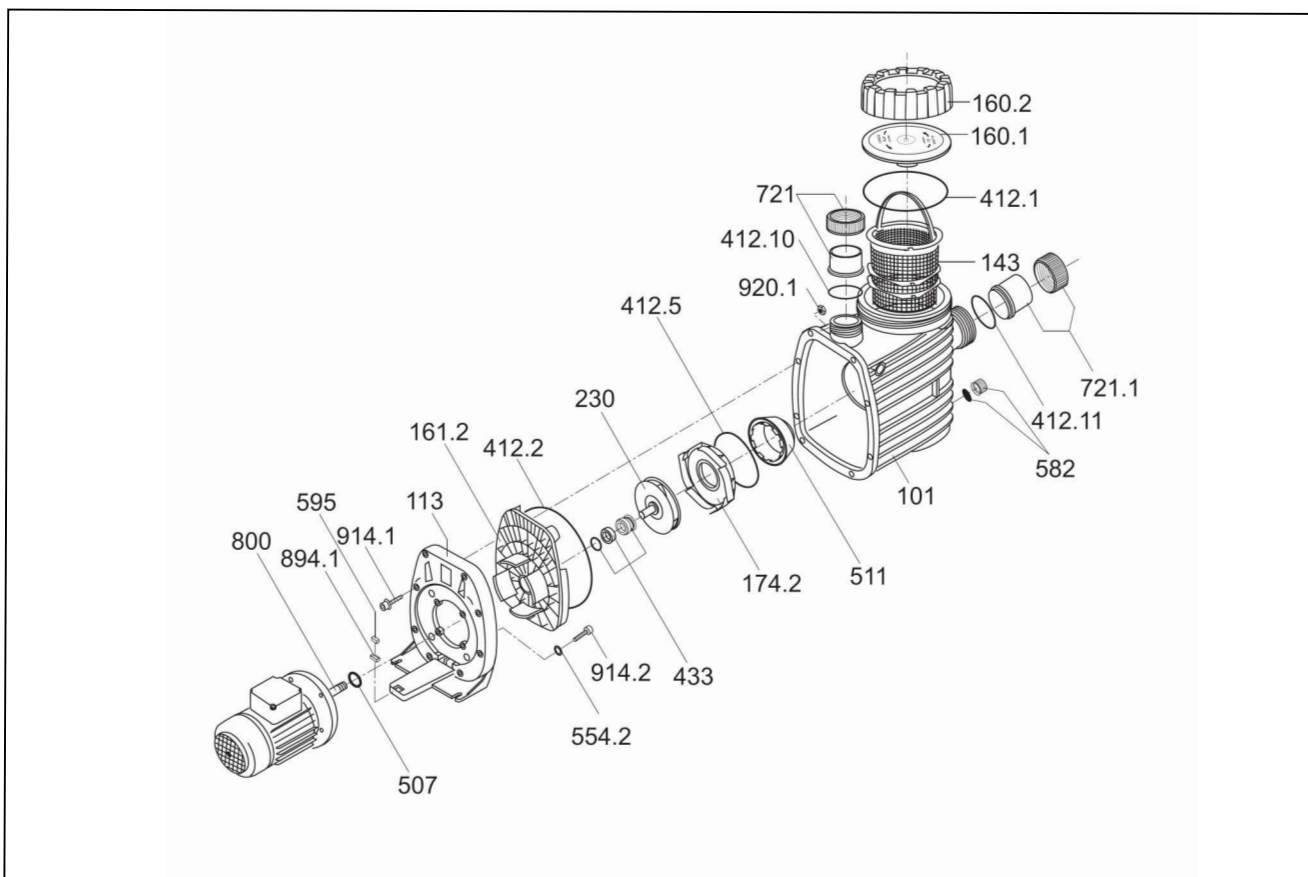

NÁHRADNÍ DÍLY PRO ČERPADLO BETTAR TOP 6, 8, 12, 14

detail	identifikace	popis
101	2921110117	Tělo předfiltru Bettar Casing, black
113	2921111305	Příruba čerpadla Flange
143	2920314300	Košiček předfiltru Bettar Strainer basket
160.1	2921116010	Víko předfiltru Bettar průhledný díl Prefilter lid
160.2	2921116020	Víko předfiltru Bettar matice Ring for prefilter lid
161.2	2921116125	Čelo čerpadla Gland housing
174.2	2920117420	Difusor Diffuser insert
230	2921623002	Turbína Bettar 6 Impeller for Bettar/Badu Top 6
230	2921123004	Turbína Bettar 8 Impeller for Bettar/Badu Top 8
230	2921123005	Turbína Bettar 12 Impeller for Bettar/Badu Top 12
230	2921123006	Turbína Bettar 14 Impeller for Bettar/Badu Top 14
412.1	2921141210	Těsnění víka předfiltru O-ring for lid, 137 x 5mm
412.2	2921141220	Těsnění těla čerpadla O-ring for casing, 190 x 6mm
412.5	2920141255	Těsnění difusoru O-ring for diffuser insert, 98 x 5mm
412.10	2920141252	Těsnění připojovacího šroubení O-ring for connections, 50x3mm
412.11	2921441210	Těsnění připojovacího šroubení O-ring for connections, 68x3,5mm
433	2920143310	Těsnící segment 14mm 6,8,12,14 Mechanical seal 14mm 6,8,12,14
507	2920850700	Clona proti vodě 6 Splash ring 6
507	2921150700	Clona proti vodě 8,12,14 Splash ring 8,12,14
511	2921151105	Adaptér k difusoru Adapter ring

detail	identifikace	popis
554.2	5871250802	Těsnění šroubu Washer, 8,4mm
582	2921658200	Vypouštěcí zátka 3/8 a těsnění Drain cap, G 3/8, with gasket
595	2920359501	Gumová opěrka Rubber puffer, 10 x 10 x 27mm
721	2921672111	Připojovací šroubení matice 50mm Union nut 50mm
721	2921672105	Připojovací šroubení manžeta 50mm Glue socket 50mm
721.1	2921472111	Připojovací šroubení matice 63mm Union nut 63mm
721.1	2921472100	Připojovací šroubení manžeta 63mm Glue socket 63mm
800	2980025003	Motor 0,25 kW 6 Motor 0,25kW 6
800	2190083638	Motor 0,30 kW 8 Motor 0,30 kW 8
800	2190123638	Motor 0,45 kW 12 Motor 0,45 kW 12
800	2190146038	Motor 0,65 kW 14 Motor 0,65kW 14
914.1	2921191416	Šroub M6x60mm Screw M6x60mm
914.2	5879120825	Šroub M8x25mm Screw M8x25mm
920.1	2921192015	Matka M6 Nut M6