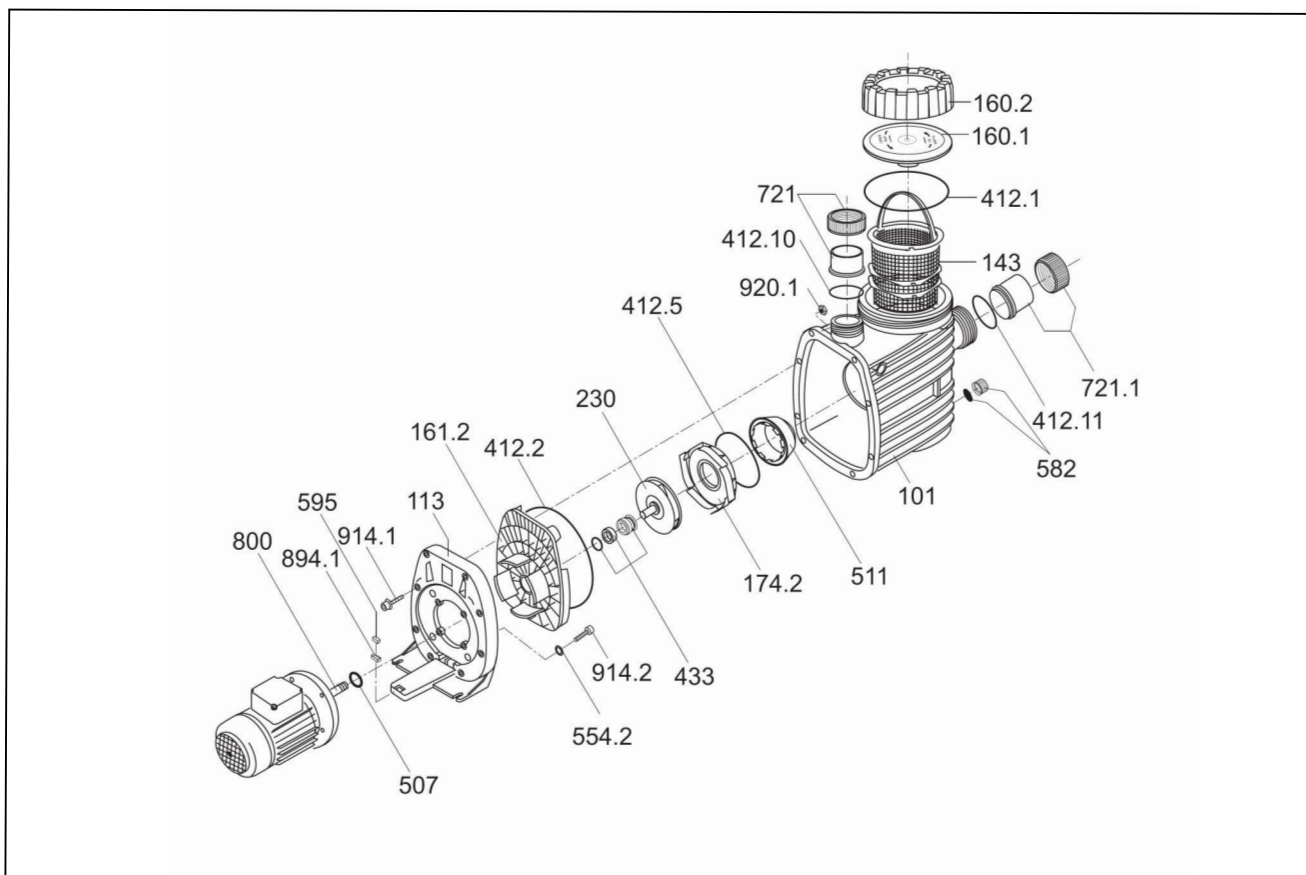

NÁHRADNÍ DÍLY PRO ČERPADLO BETTAR TOP 6, 8, 12, 14

detail	identifikace	popis
101	2921110117	Tělo předfiltru Bettar Casing, black
113	2921111305	Příruba čerpadla Flange
143	2920314300	Košiček předfiltru Bettar Strainer basket
160.1	2921116010	Víko předfiltru Bettar průhledný díl Prefilter lid
160.2	2921116020	Víko předfiltru Bettar matice Ring for prefilter lid
161.2	2921116125	Čelo čerpadla Gland housing
174.2	2920117420	Difusor Diffuser insert
230	2921623002	Turbína Bettar 6 Impeller for Bettar/Badu Top 6
230	2921123004	Turbína Bettar 8 Impeller for Bettar/Badu Top 8
230	2921123005	Turbína Bettar 12 Impeller for Bettar/Badu Top 12
230	2921123006	Turbína Bettar 14 Impeller for Bettar/Badu Top 14
412.1	2921141210	Těsnění víka předfiltru O-ring for lid, 137 x 5mm
412.2	2921141220	Těsnění těla čerpadla O-ring for casing, 190 x 6mm
412.5	2920141255	Těsnění difusoru O-ring for diffuser insert, 98 x 5mm
412.10	2920141252	Těsnění připojovacího šroubení O-ring for connections, 50x3mm
412.11	2921441210	Těsnění připojovacího šroubení O-ring for connections, 68x3,5mm
433	2920143310	Těsnící segment 14mm 6,8,12,14 Mechanical seal 14mm 6,8,12,14
507	2920850700	Clona proti vodě 6 Splash ring 6
507	2921150700	Clona proti vodě 8,12,14 Splash ring 8,12,14
511	2921151105	Adaptér k difusoru Adapter ring

detail	identifikace	popis
554.2	5871250802	Těsnění šroubu Washer, 8,4mm
582	2921658200	Vypouštěcí zátka 3/8 a těsnění Drain cap, G 3/8, with gasket
595	2920359501	Gumová opěrka Rubber puffer, 10 x 10 x 27mm
721	2921672111	Připojovací šroubení matice 50mm Union nut 50mm
721	2921672105	Připojovací šroubení manžeta 50mm Glue socket 50mm
721.1	2921472111	Připojovací šroubení matice 63mm Union nut 63mm
721.1	2921472100	Připojovací šroubení manžeta 63mm Glue socket 63mm
800	2980025003	Motor 0,25 kW 6 Motor 0,25kW 6
800	2190083638	Motor 0,30 kW 8 Motor 0,30 kW 8
800	2190123638	Motor 0,45 kW 12 Motor 0,45 kW 12
800	2190146038	Motor 0,65 kW 14 Motor 0,65kW 14
914.1	2921191416	Šroub M6x60mm Screw M6x60mm
914.2	5879120825	Šroub M8x25mm Screw M8x25mm
920.1	2921192015	Matka M6 Nut M6